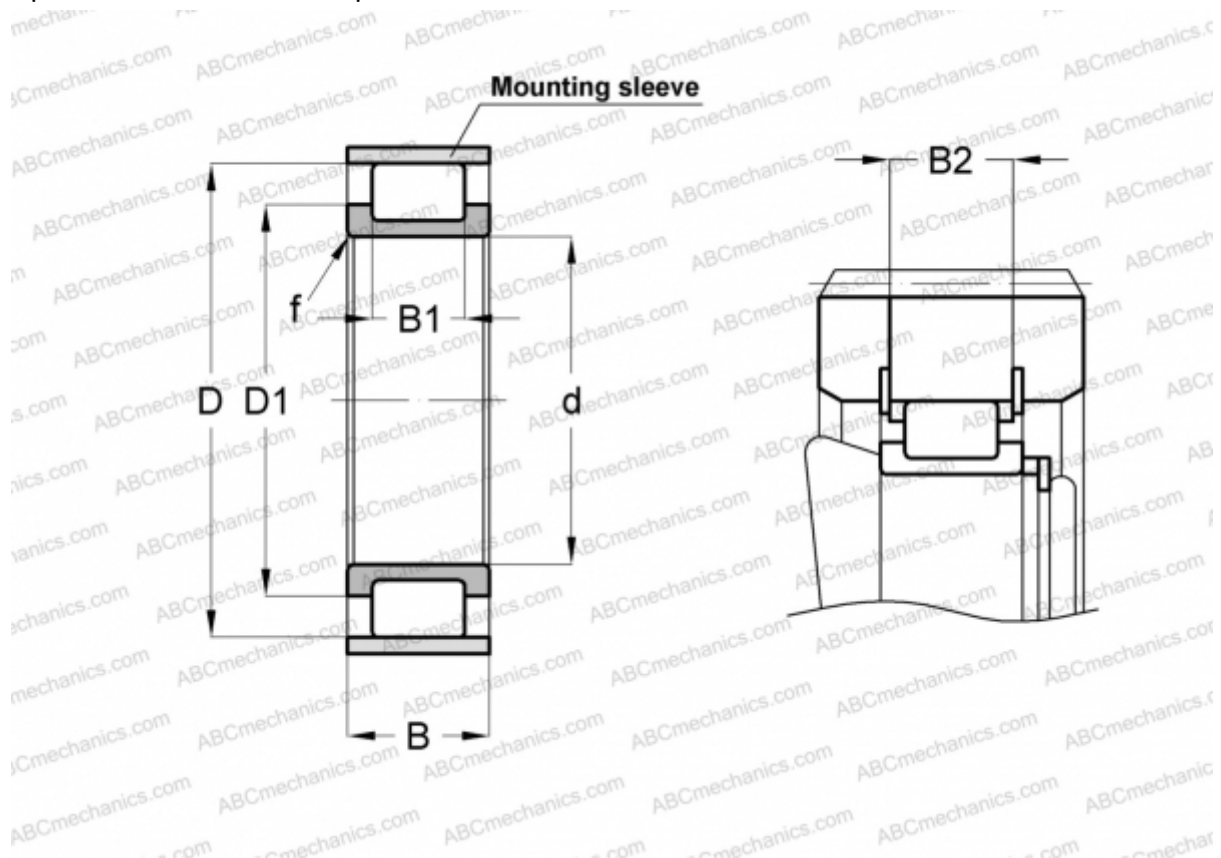

RSL182317-A INA

Цилиндрические роликоподшипники

ТИП: Роликоподшипники, Цилиндрические, Однорядные, Без наружного кольца, Без сепаратора, полный комплект роликов

Технические характеристики

РАЗМЕРЫ, ММ

d	85,000
D	163,010
D1	118,500
B	60,000
B1	44,000
B2	55,600
f	3,000

МАССА, КГ 4,580

ПРОИЗВОДИТЕЛЬ [INA](#)

СОПУТСТВУЮЩИЕ ИЗДЕЛИЯ

F-92071 + 165X4