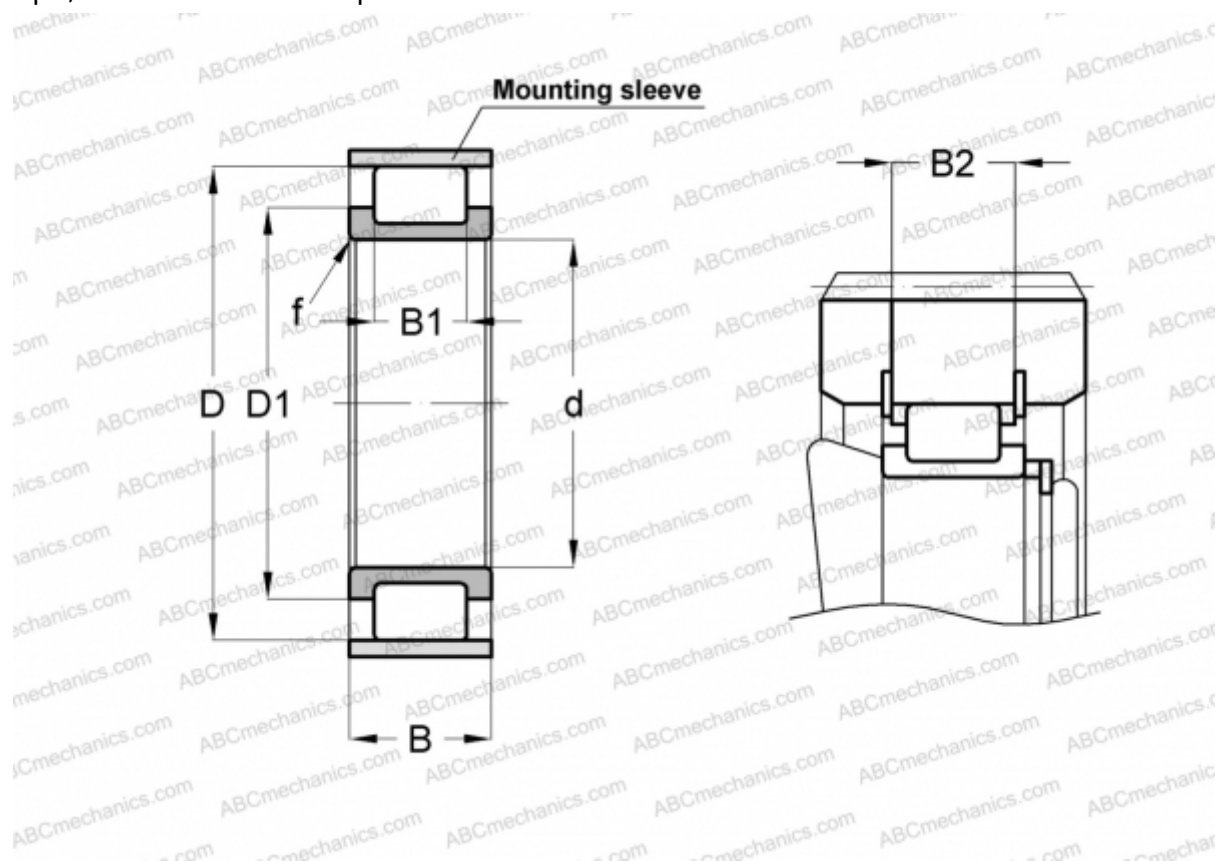

## RSL182319-A INA

Цилиндрические роликоподшипники

ТИП: Роликоподшипники, Цилиндрические, Однорядные, Без наружного кольца, Без сепаратора, полный комплект роликов

#### РАЗМЕРЫ, ММ

d	95,000
D	174,660
D1	126,600
B	67,000
B1	48,000
B2	62,600
f	3,000

**МАССА, КГ** 6,030

**ПРОИЗВОДИТЕЛЬ** [INA](#)