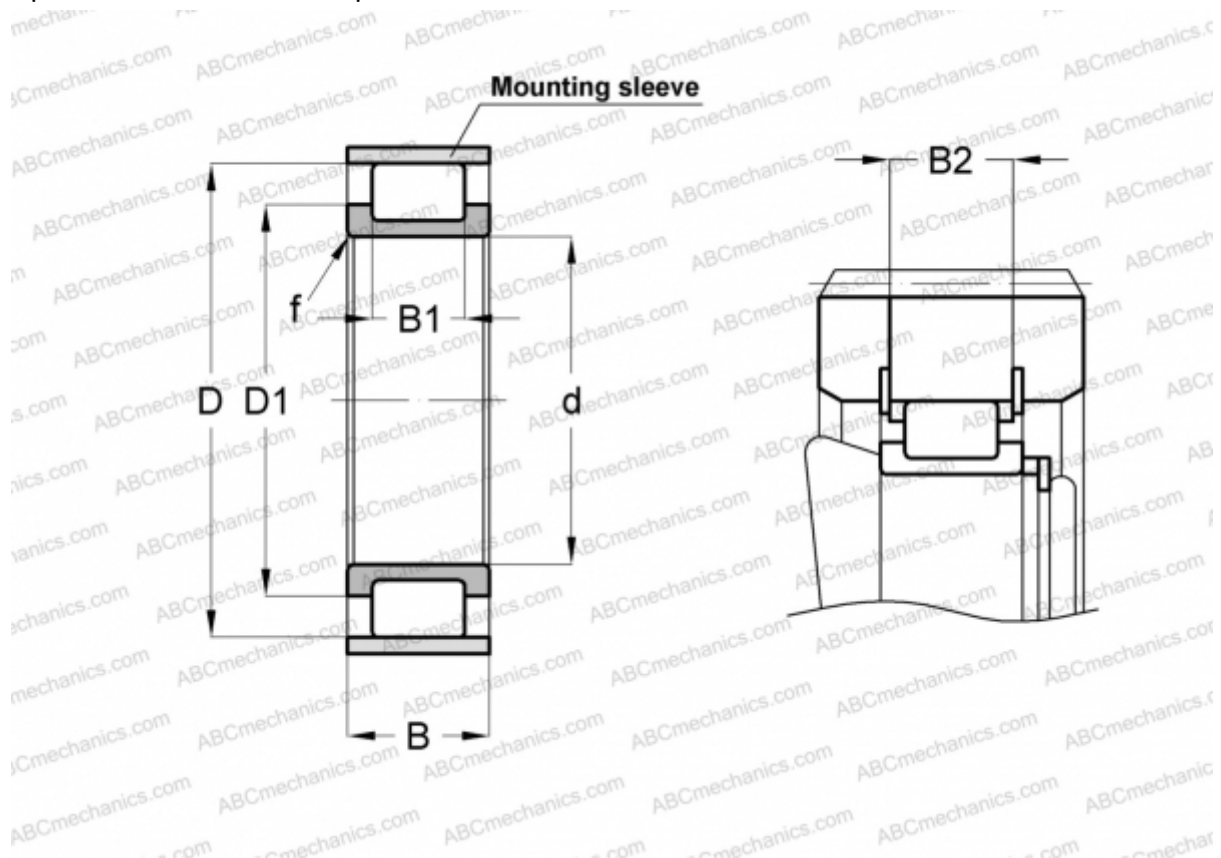

RSL182320-A INA

Цилиндрические роликоподшипники

ТИП: Роликоподшипники, Цилиндрические, Однорядные, Без наружного кольца, Без сепаратора, полный комплект роликов

Технические характеристики

РАЗМЕРЫ, ММ

d	100,000
D	187,303
D1	133,000
B	73,000
B1	55,000
B2	68,600
f	3,000

МАССА, КГ 7,750

ПРОИЗВОДИТЕЛЬ [INA](#)

СОПУТСТВУЮЩИЕ ИЗДЕЛИЯ

F-92074 + 185X4