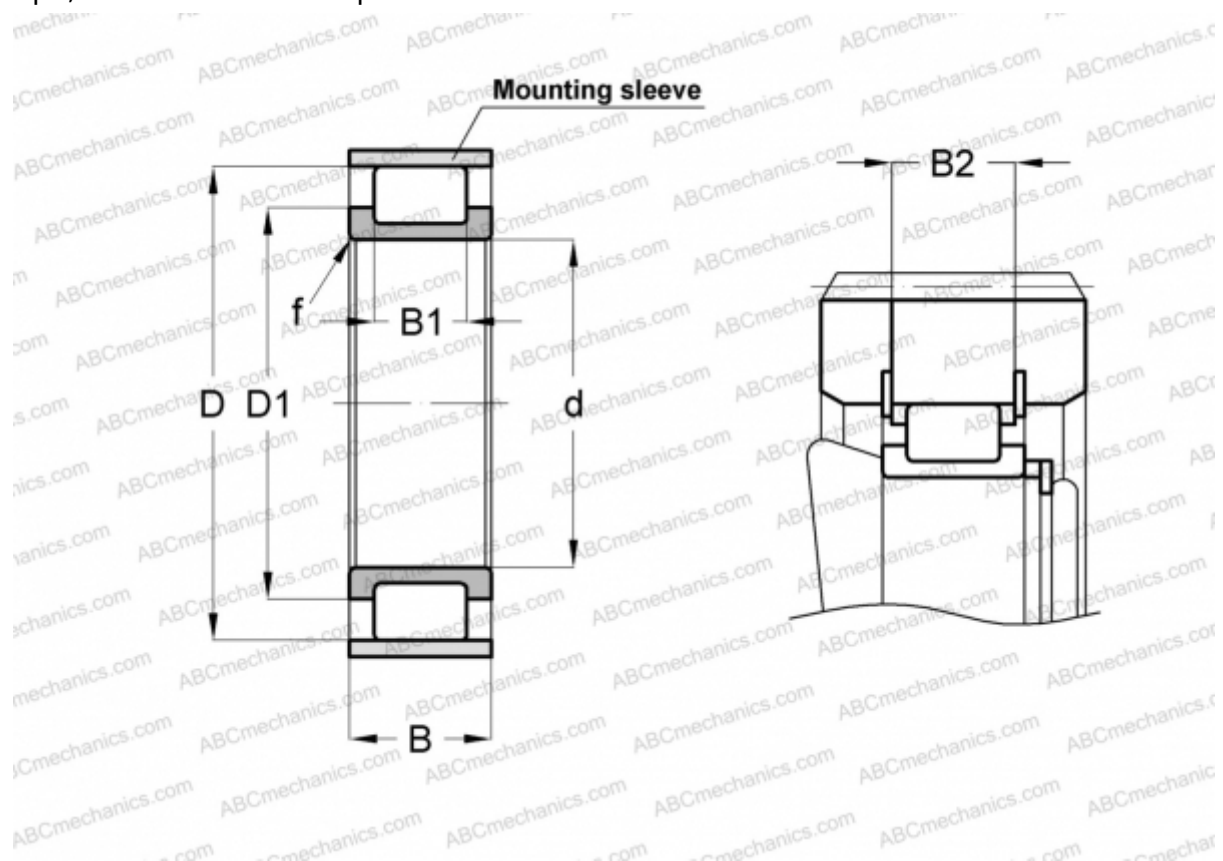

RSL182322-A INA

Цилиндрические роликоподшипники

ТИП: Роликоподшипники, Цилиндрические, Однорядные, Без наружного кольца, Без сепаратора, полный комплект роликов

Технические характеристики

РАЗМЕРЫ, ММ

| | |
|----|---------|
| d | 110,000 |
| D | 218,270 |
| D1 | 151,500 |
| B | 80,000 |
| B1 | 56,000 |
| B2 | 74,600 |
| f | 3,000 |

МАССА, КГ 11,500

ПРОИЗВОДИТЕЛЬ [INA](#)

СОПУТСТВУЮЩИЕ ИЗДЕЛИЯ

F-92075 + 220X4