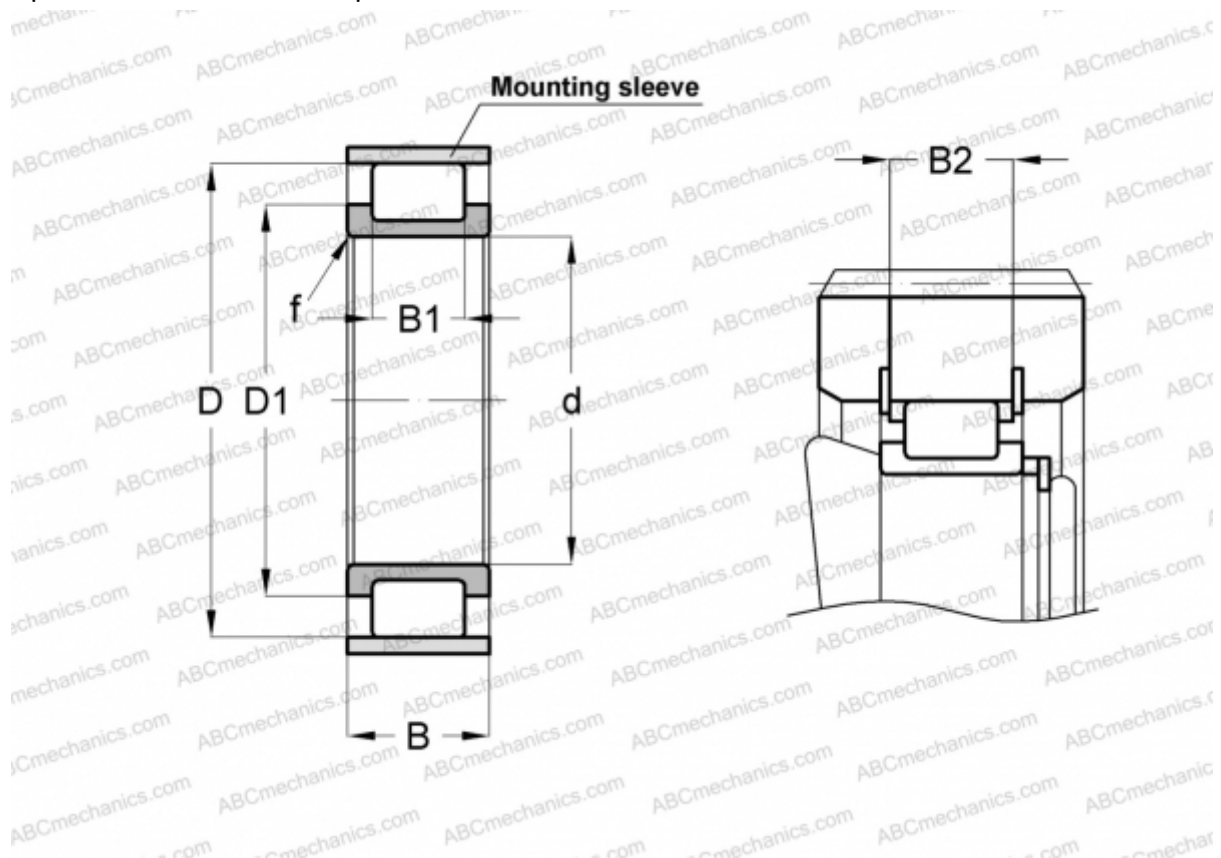

RSL182324-A INA

Цилиндрические роликоподшипники

ТИП: Роликоподшипники, Цилиндрические, Однорядные, Без наружного кольца, Без сепаратора, полный комплект роликов

Технические характеристики

РАЗМЕРЫ, ММ

d	120,000
D	231,386
D1	164,500
B	86,000
B1	64,000
B2	80,400
f	3,000

МАССА, КГ 14,300

ПРОИЗВОДИТЕЛЬ [INA](#)

СОПУТСТВУЮЩИЕ ИЗДЕЛИЯ

F-92076 + 230X4