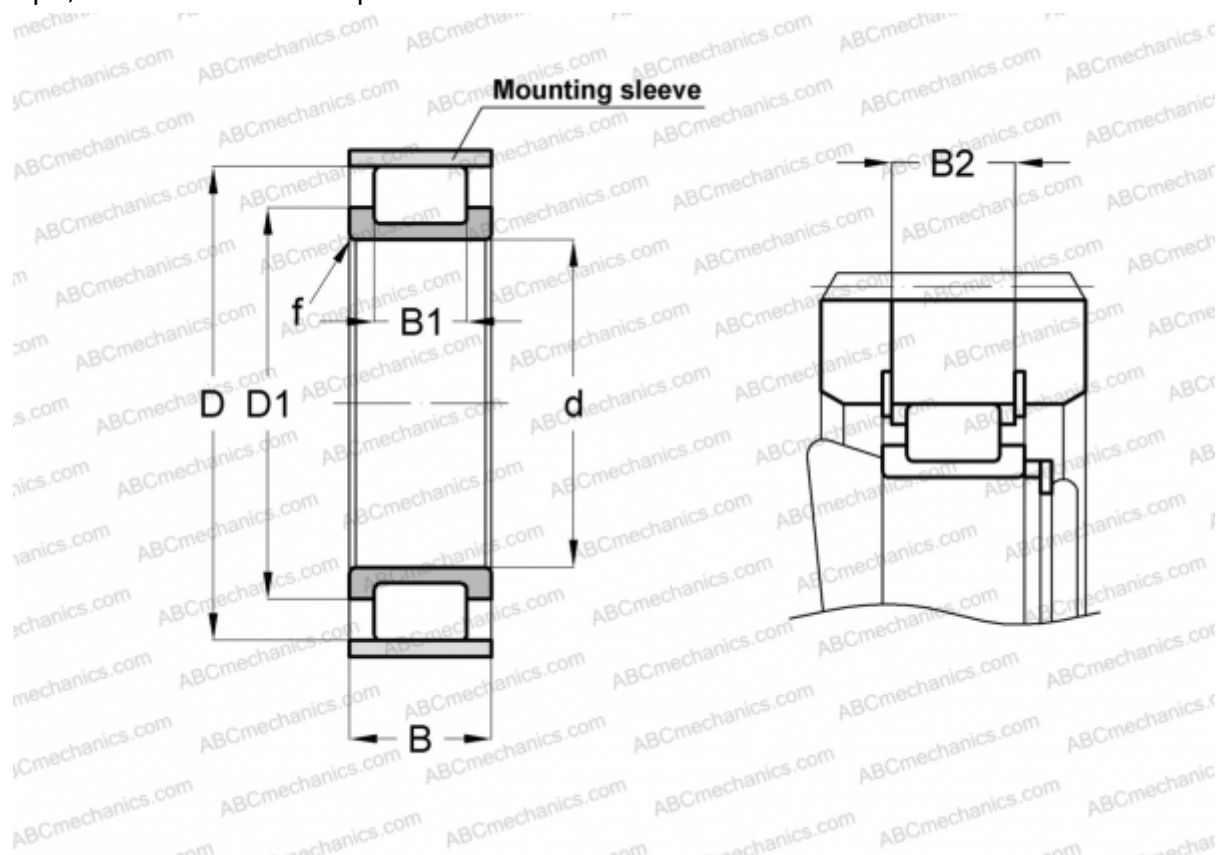

## RSL182326-A INA

Цилиндрические роликоподшипники

ТИП: Роликоподшипники, Цилиндрические, Однорядные, Без наружного кольца, Без сепаратора, полный комплект роликов

#### РАЗМЕРЫ, ММ

|    |         |
|----|---------|
| d  | 130,000 |
| D  | 247,900 |
| D1 | 176,000 |
| B  | 93,000  |
| B1 | 68,000  |
| B2 | 87,400  |
| f  | 4,000   |

**МАССА, КГ** 17,400

**ПРОИЗВОДИТЕЛЬ** [INA](#)