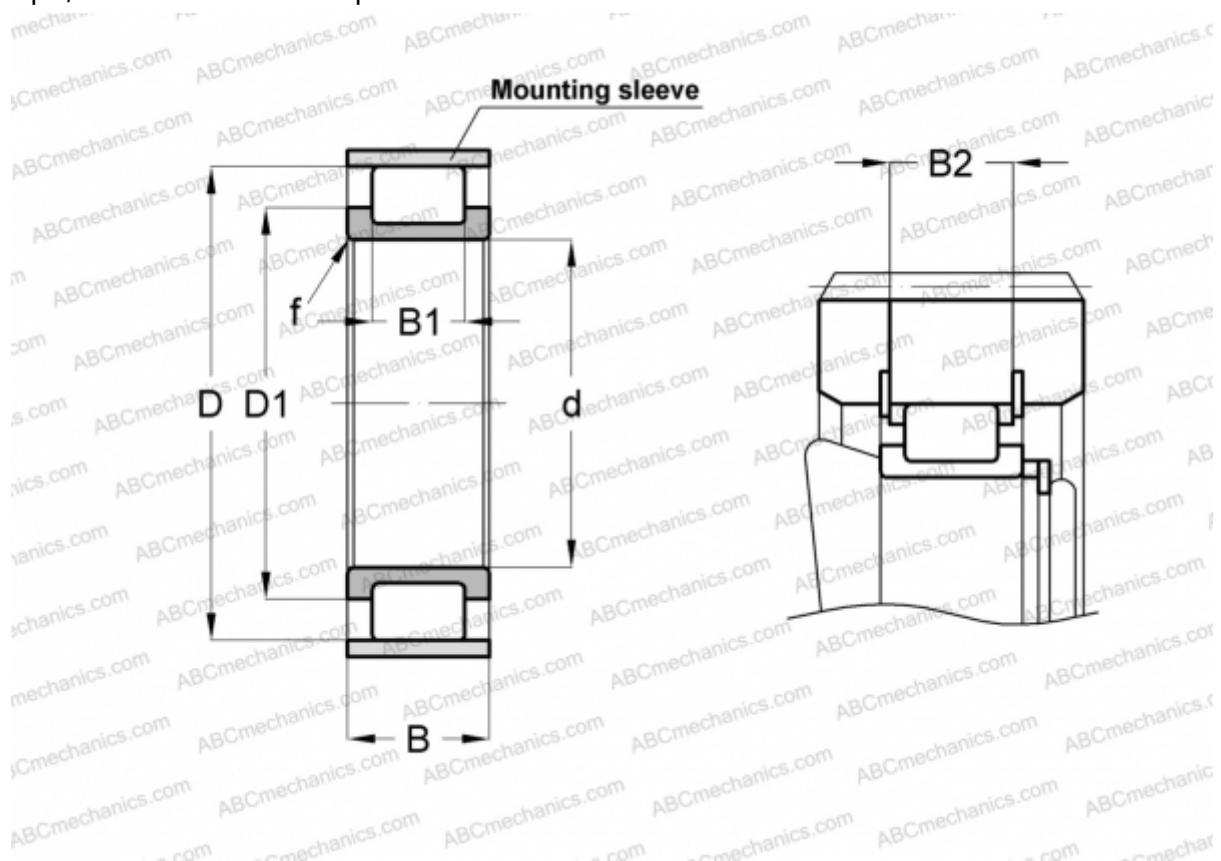

RSL182328-A INA

Цилиндрические роликоподшипники

ТИП: Роликоподшипники, Цилиндрические, Однорядные, Без наружного кольца, Без сепаратора, полный комплект роликов

Технические характеристики

РАЗМЕРЫ, ММ

d	140,000
D	264,447
D1	187,500
B	102,000
B1	72,000
B2	96,400
f	4,000

МАССА, КГ 21,100

ПРОИЗВОДИТЕЛЬ [INA](http://www.ina.com)

СОПУТСТВУЮЩИЕ ИЗДЕЛИЯ

F-225795 + 265X5