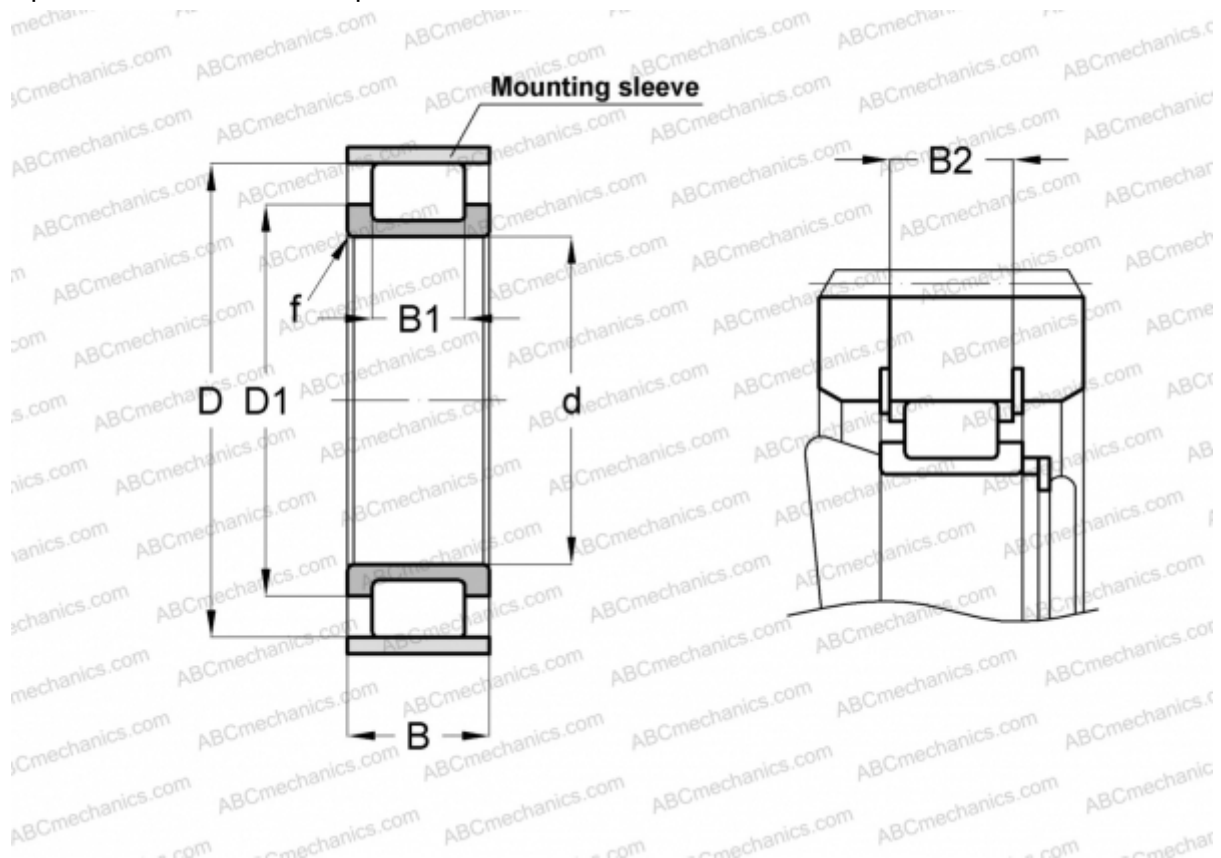

RSL182330-A INA

Цилиндрические роликоподшипники

ТИП: Роликоподшипники, Цилиндрические, Однорядные, Без наружного кольца, Без сепаратора, полный комплект роликов

Технические характеристики

РАЗМЕРЫ, ММ

d	150,000
D	286,490
D1	203,300
B	108,000
B1	80,000
B2	102,400
f	4,000
E	287

МАССА, КГ 27,200

ПРОИЗВОДИТЕЛЬ [INA](#)

СОПУТСТВУЮЩИЕ ИЗДЕЛИЯ

287X5