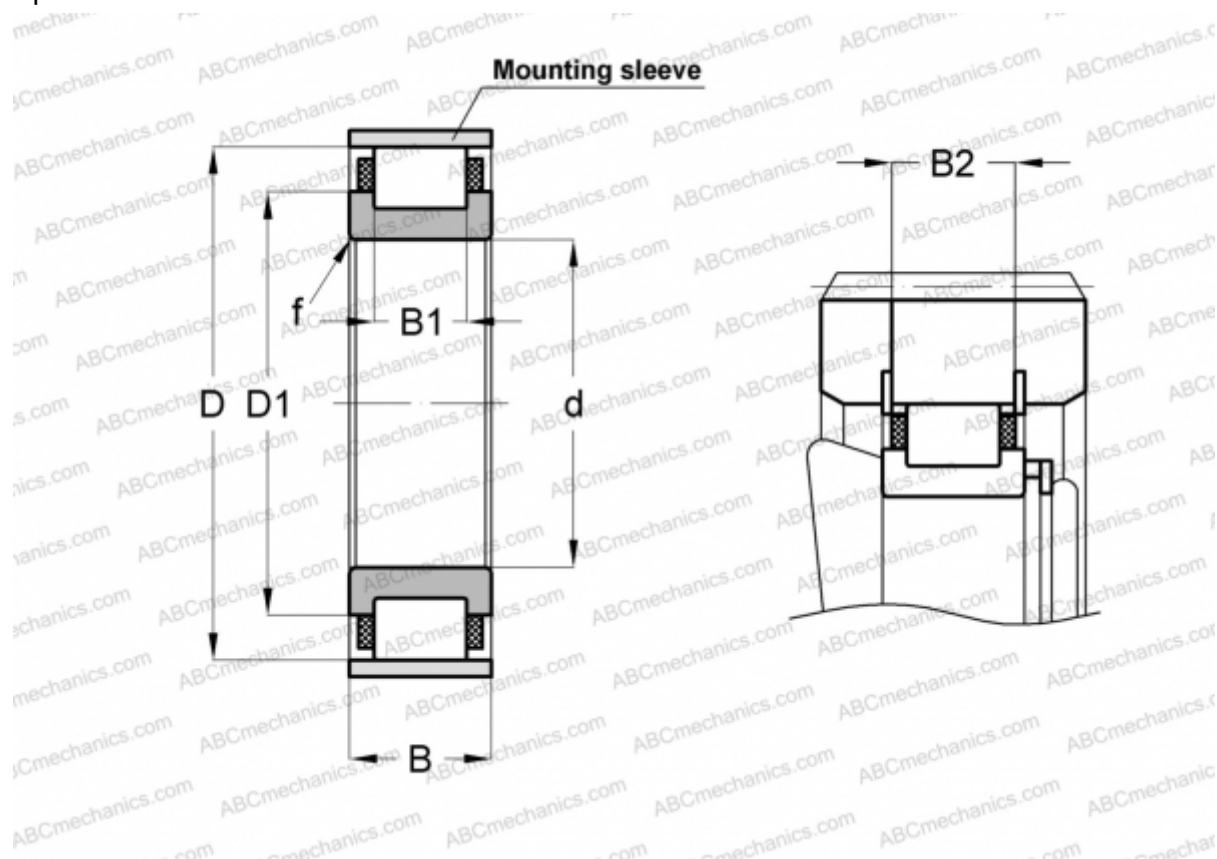

RN204-E-MPBX INA

Цилиндрические роликоподшипники

ТИП: Роликоподшипники, Цилиндрические, Однорядные, Без наружного кольца, С сепаратором

Технические характеристики

РАЗМЕРЫ, ММ

d	20,000
D	41,500
D1	29,700
B	14,000
B1	9,000
B2	12,200
f	1,000

МАССА, КГ 0,079

ПРОИЗВОДИТЕЛЬ [INA](#)

СОПУТСТВУЮЩИЕ ИЗДЕЛИЯ

SB42 1,5X2,3