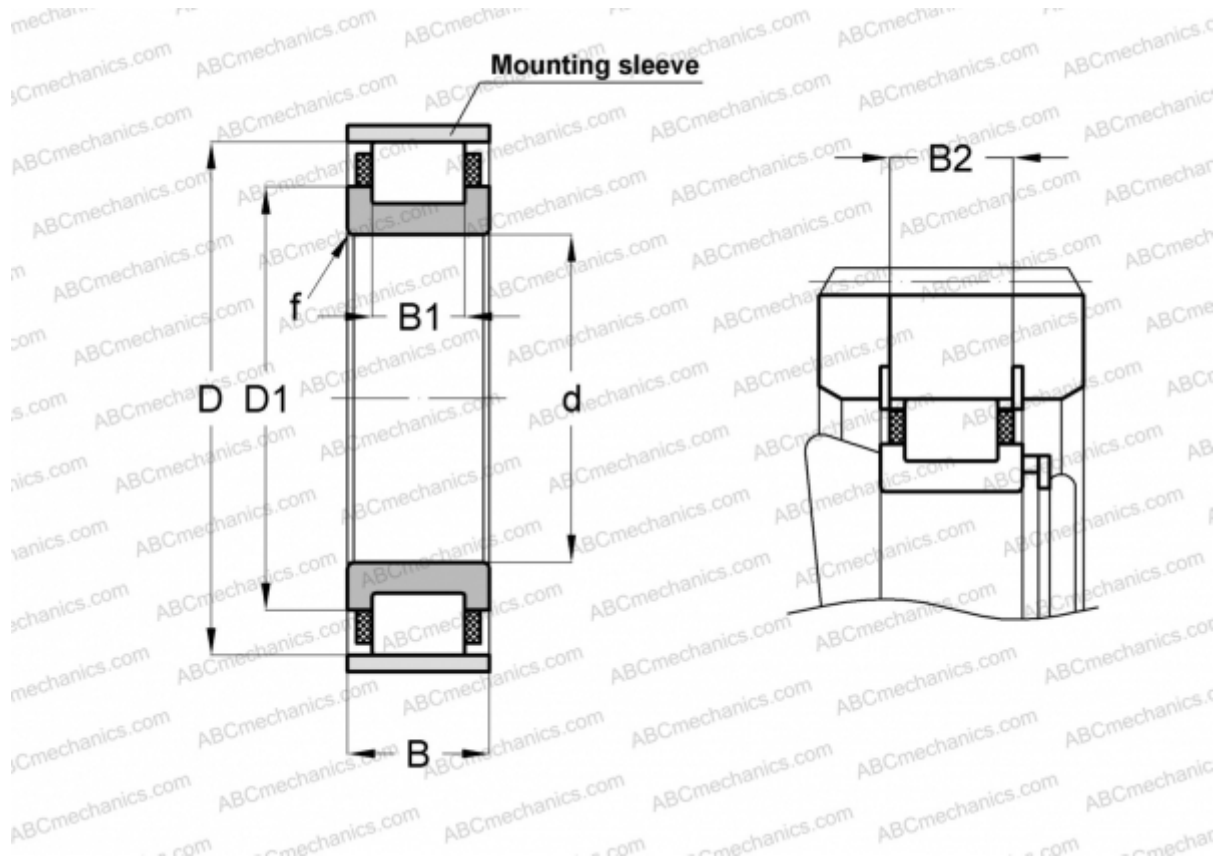

RN205-E-MPBX INA

Цилиндрические роликоподшипники

ТИП: Роликоподшипники, Цилиндрические, Однорядные, Без наружного кольца, С сепаратором

Технические характеристики

РАЗМЕРЫ, ММ

d	25,000
D	46,500
D1	34,700
B	15,000
B1	9,000
B2	13,200
f	1,000

МАССА, КГ 0,094

ПРОИЗВОДИТЕЛЬ [INA](#)

СОПУТСТВУЮЩИЕ ИЗДЕЛИЯ

SB46 1,5X2,3