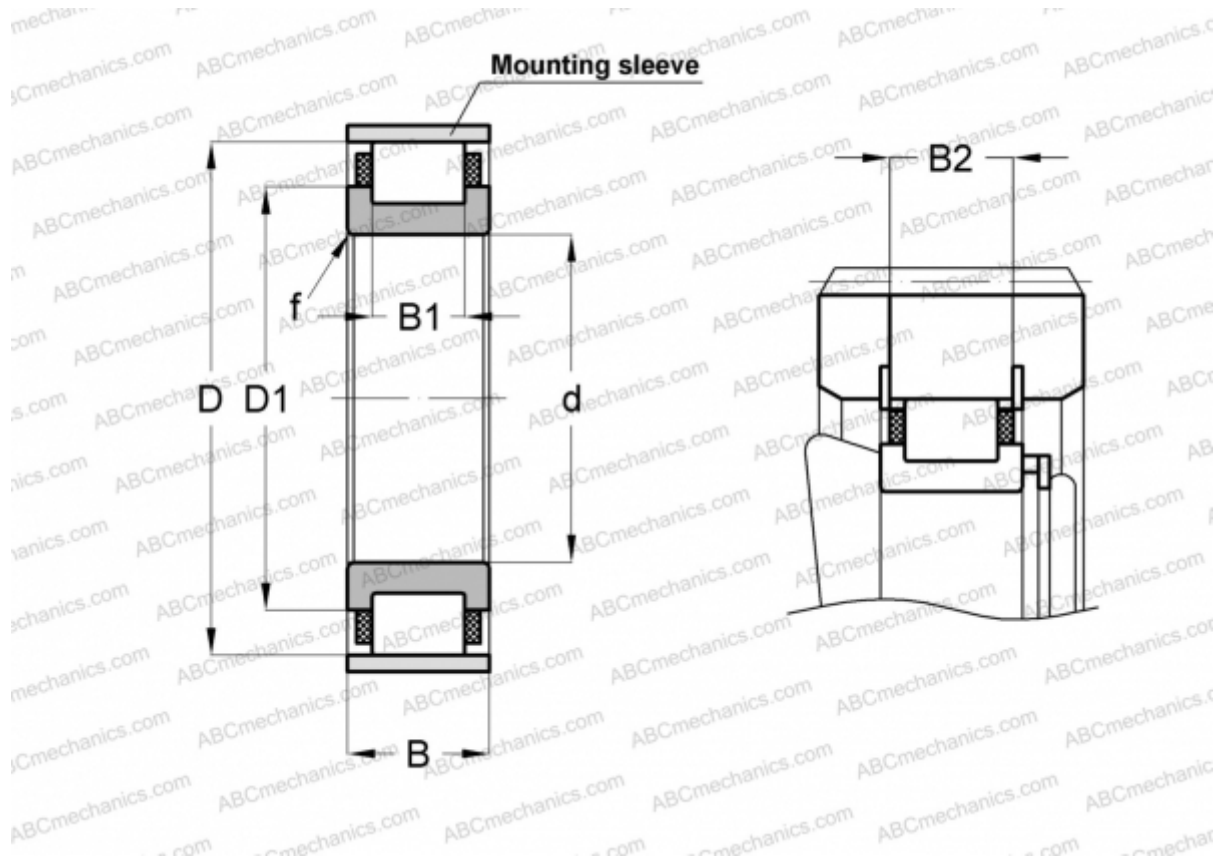

RN206-E-MPBX INA

Цилиндрические роликоподшипники

ТИП: Роликоподшипники, Цилиндрические, Однорядные, Без наружного кольца, С сепаратором

Технические характеристики

РАЗМЕРЫ, ММ

d	30,000
D	55,500
D1	41,300
B	16,000
B1	10,000
B2	14,200
f	1,000

МАССА, КГ 0,147

ПРОИЗВОДИТЕЛЬ [INA](#)

СОПУТСТВУЮЩИЕ ИЗДЕЛИЯ

SB55 1,5X2,3