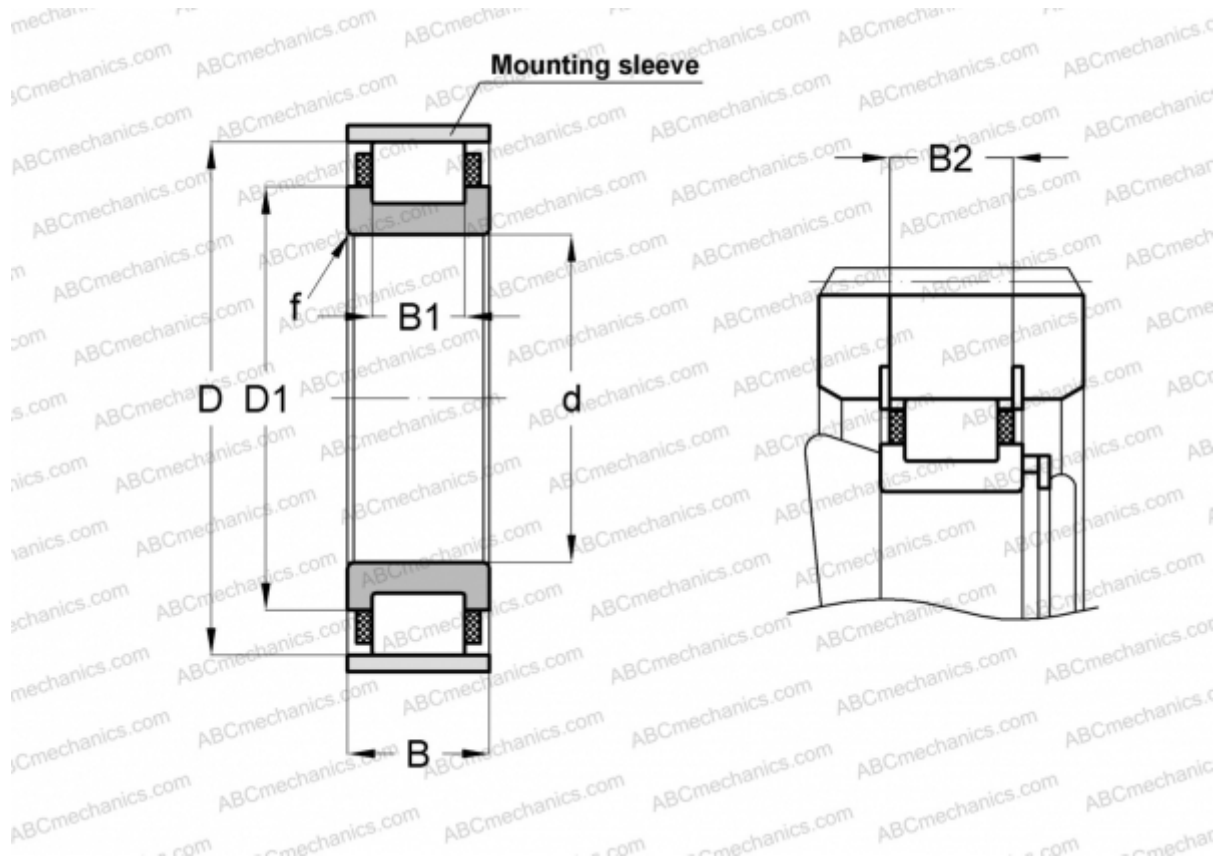

RN207-E-MPBX INA

Цилиндрические роликоподшипники

ТИП: Роликоподшипники, Цилиндрические, Однорядные, Без наружного кольца, С сепаратором

Технические характеристики

РАЗМЕРЫ, ММ

d	35,000
D	64,000
D1	48,000
B	17,000
B1	11,000
B2	15,200
f	1,100

МАССА, КГ 0,213

ПРОИЗВОДИТЕЛЬ [INA](#)

СОПУТСТВУЮЩИЕ ИЗДЕЛИЯ

SB65 1,5X2,3