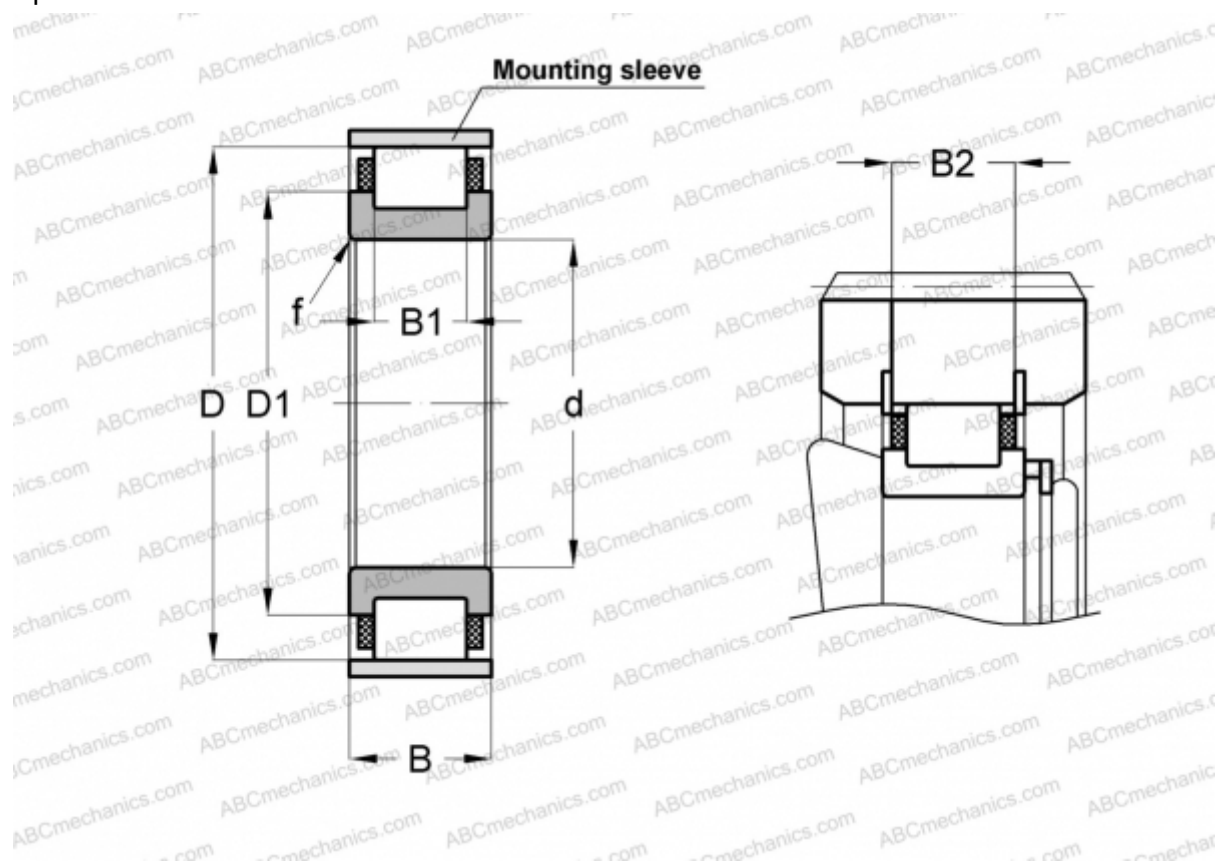

RN208-E-MPBX INA

Цилиндрические роликоподшипники

ТИП: Роликоподшипники, Цилиндрические, Однорядные, Без наружного кольца, С сепаратором

Технические характеристики

РАЗМЕРЫ, ММ

d	40,000
D	71,500
D1	54,000
B	18,000
B1	11,000
B2	16,200
f	1,100

МАССА, КГ 0,250

ПРОИЗВОДИТЕЛЬ [INA](#)

СОПУТСТВУЮЩИЕ ИЗДЕЛИЯ

SB72 1,5X2,3