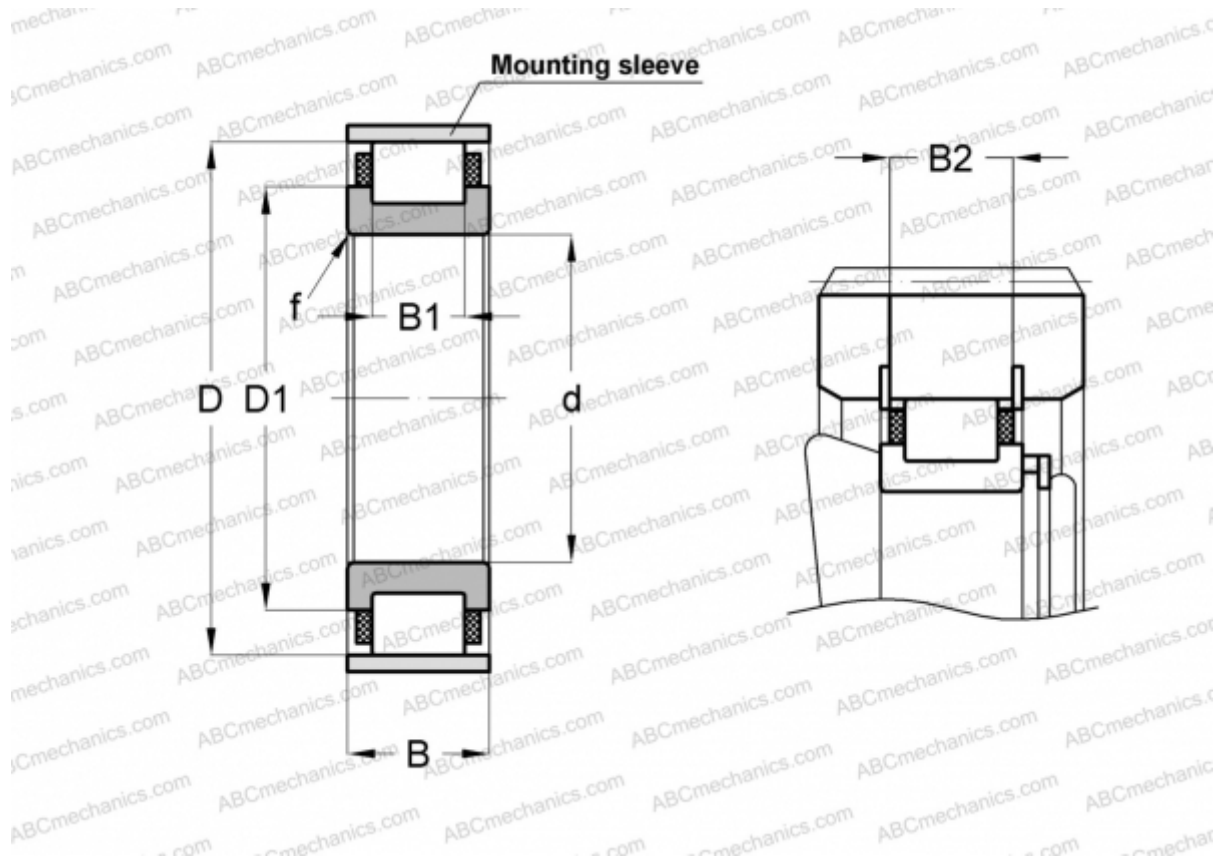

RN213-E-MPVX INA

Цилиндрические роликоподшипники

ТИП: Роликоподшипники, Цилиндрические, Однорядные, Без наружного кольца, С сепаратором

Технические характеристики

РАЗМЕРЫ, ММ

d	65,000
D	108,500
D1	84,400
B	23,000
B1	15,000
B2	20,200
f	1,500

МАССА, КГ 0,780

ПРОИЗВОДИТЕЛЬ [INA](#)

СОПУТСТВУЮЩИЕ ИЗДЕЛИЯ

SB108 2,5X3,4