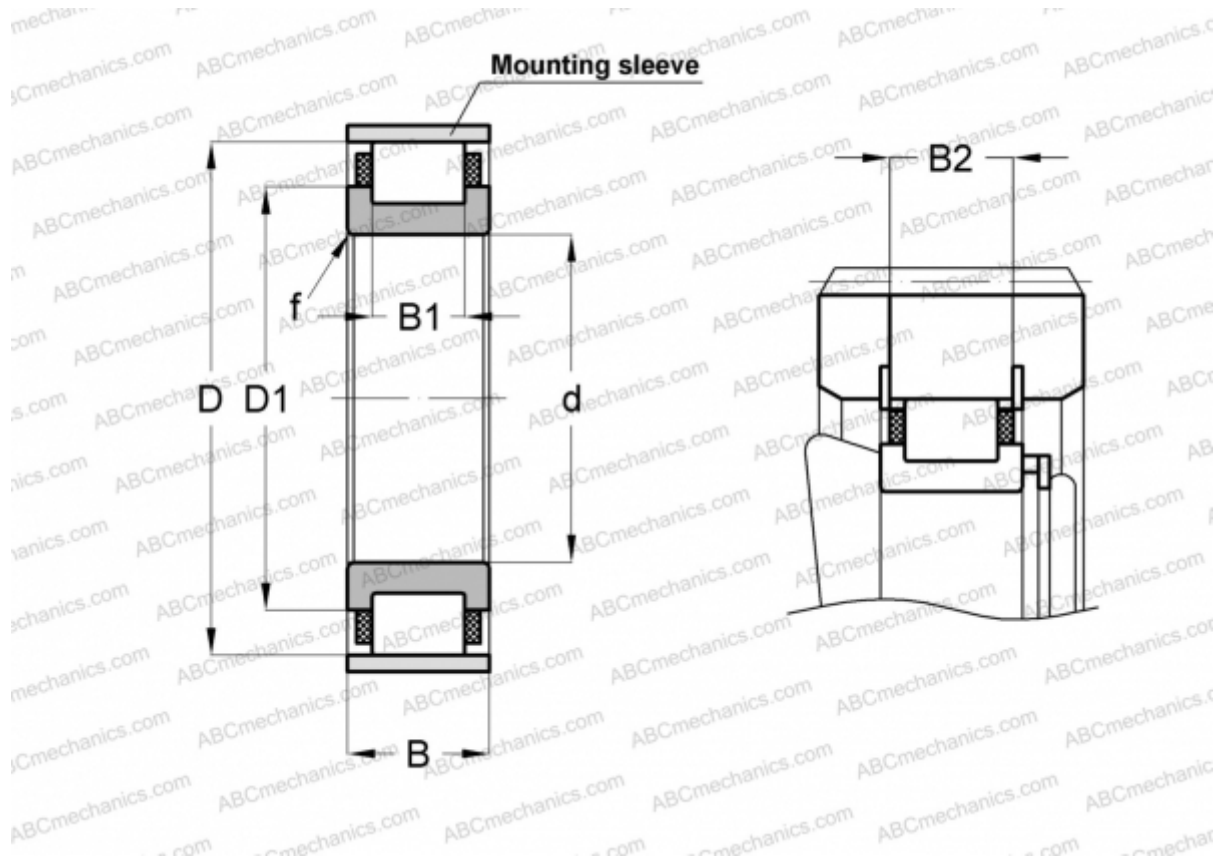

RN214-E-MPBX INA

Цилиндрические роликоподшипники

ТИП: Роликоподшипники, Цилиндрические, Однорядные, Без наружного кольца, С сепаратором

Технические характеристики

РАЗМЕРЫ, ММ

d	70,000
D	113,500
D1	89,400
B	24,000
B1	16,000
B2	21,200
f	1,500

МАССА, КГ 0,860

ПРОИЗВОДИТЕЛЬ [INA](#)

СОПУТСТВУЮЩИЕ ИЗДЕЛИЯ

SB113 2,5X3,4