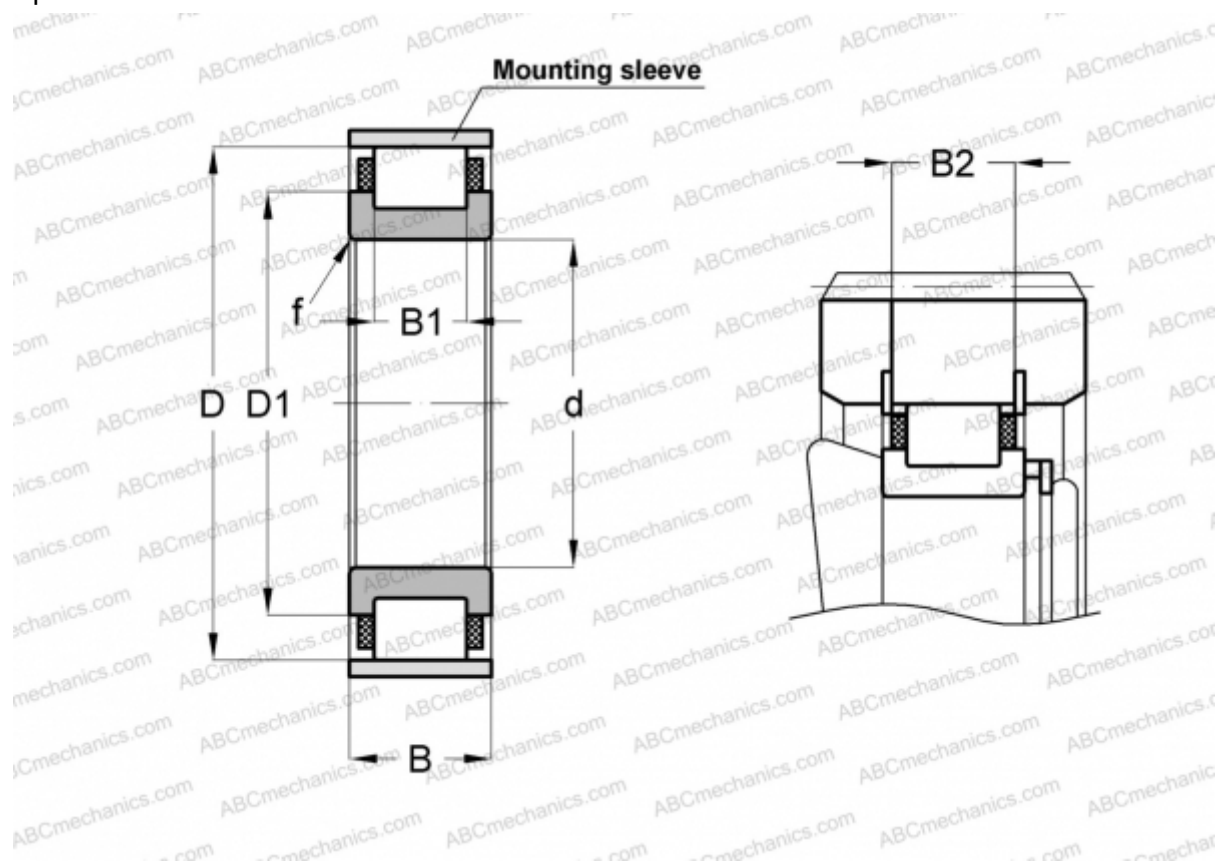

RN215-E-MPBX INA

Цилиндрические роликоподшипники

ТИП: Роликоподшипники, Цилиндрические, Однорядные, Без наружного кольца, С сепаратором

Технические характеристики

РАЗМЕРЫ, ММ

d	75,000
D	118,500
D1	94,300
B	25,000
B1	17,000
B2	22,200
f	1,500

МАССА, КГ 0,960

ПРОИЗВОДИТЕЛЬ [INA](http://www.ina.com)

СОПУТСТВУЮЩИЕ ИЗДЕЛИЯ

SB118 2,5X3,4