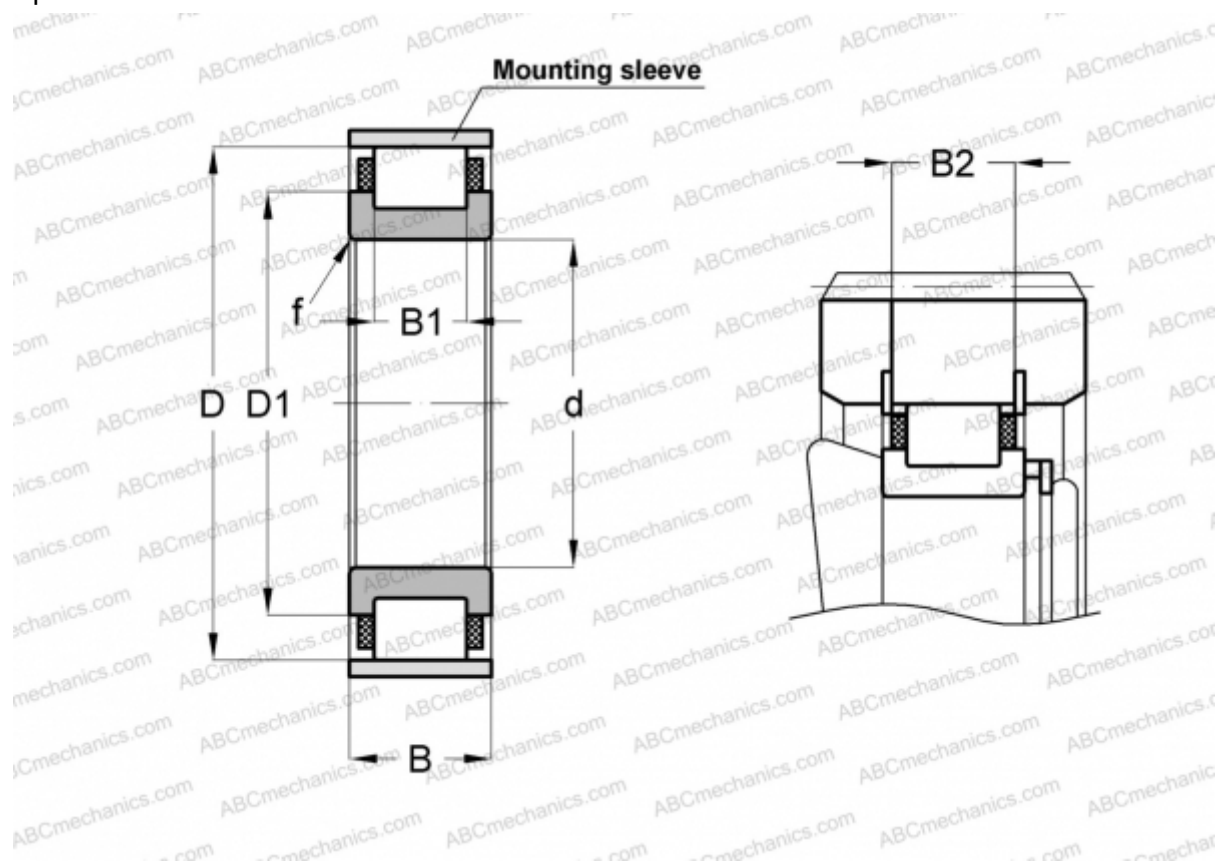

RN216-E-MPBX INA

Цилиндрические роликоподшипники

ТИП: Роликоподшипники, Цилиндрические, Однорядные, Без наружного кольца, С сепаратором

Технические характеристики

РАЗМЕРЫ, ММ

d	80,000
D	127,300
D1	101,500
B	26,000
B1	17,000
B2	23,200
f	2,000

МАССА, КГ 1,180

ПРОИЗВОДИТЕЛЬ [INA](http://www.ina.com)

СОПУТСТВУЮЩИЕ ИЗДЕЛИЯ

SB127 2,5X3,4