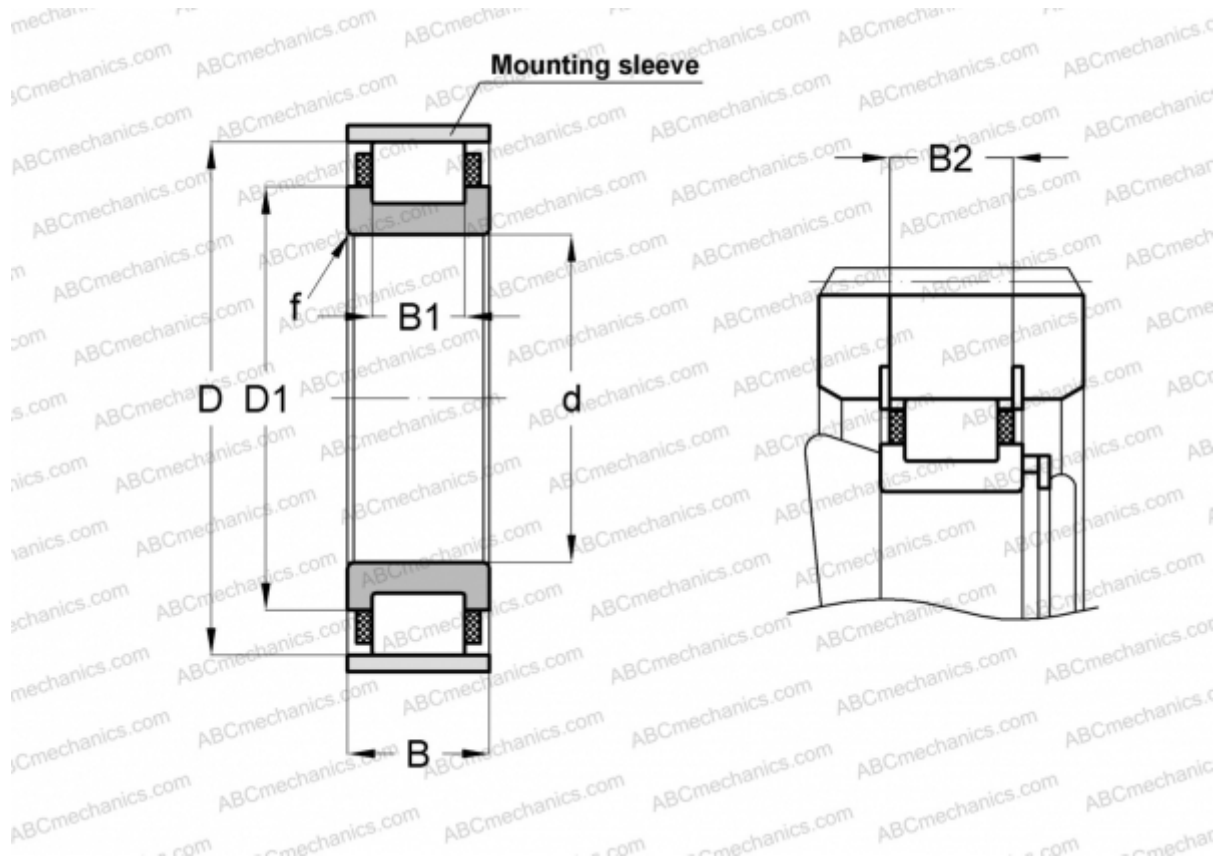

RN218-E-MPBX INA

Цилиндрические роликоподшипники

ТИП: Роликоподшипники, Цилиндрические, Однорядные, Без наружного кольца, С сепаратором

Технические характеристики

РАЗМЕРЫ, ММ

d	90,000
D	145,000
D1	114,300
B	30,000
B1	20,000
B2	27,200
f	2,000

МАССА, КГ 1,730

ПРОИЗВОДИТЕЛЬ [INA](#)

СОПУТСТВУЮЩИЕ ИЗДЕЛИЯ

SB143 2,5X4