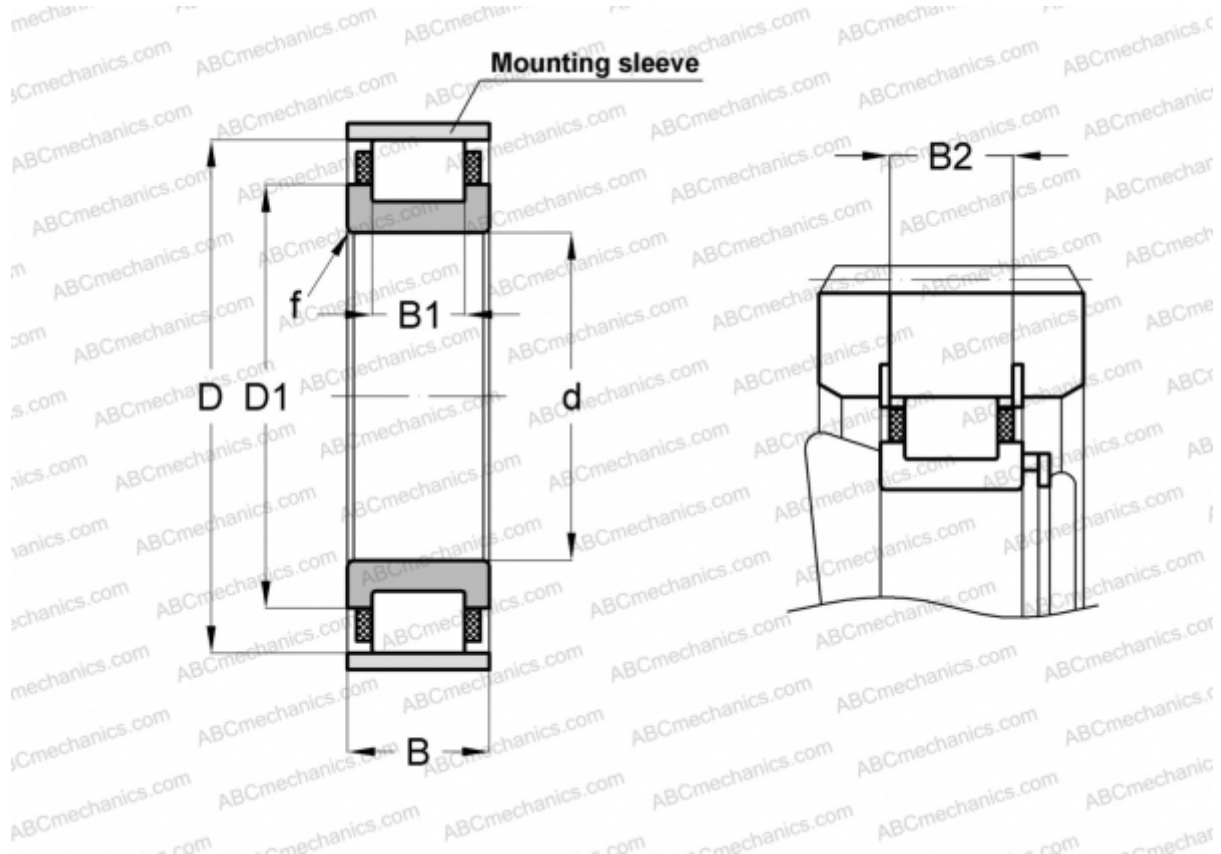

RN219-E-MPBX INA

Цилиндрические роликоподшипники

ТИП: Роликоподшипники, Цилиндрические, Однорядные, Без наружного кольца, С сепаратором

Технические характеристики

РАЗМЕРЫ, ММ

d	95,000
D	154,500
D1	120,500
B	32,000
B1	22,000
B2	29,200
f	2,100

МАССА, КГ 2,180

ПРОИЗВОДИТЕЛЬ [INA](#)

СОПУТСТВУЮЩИЕ ИЗДЕЛИЯ

SB153 2,5X4