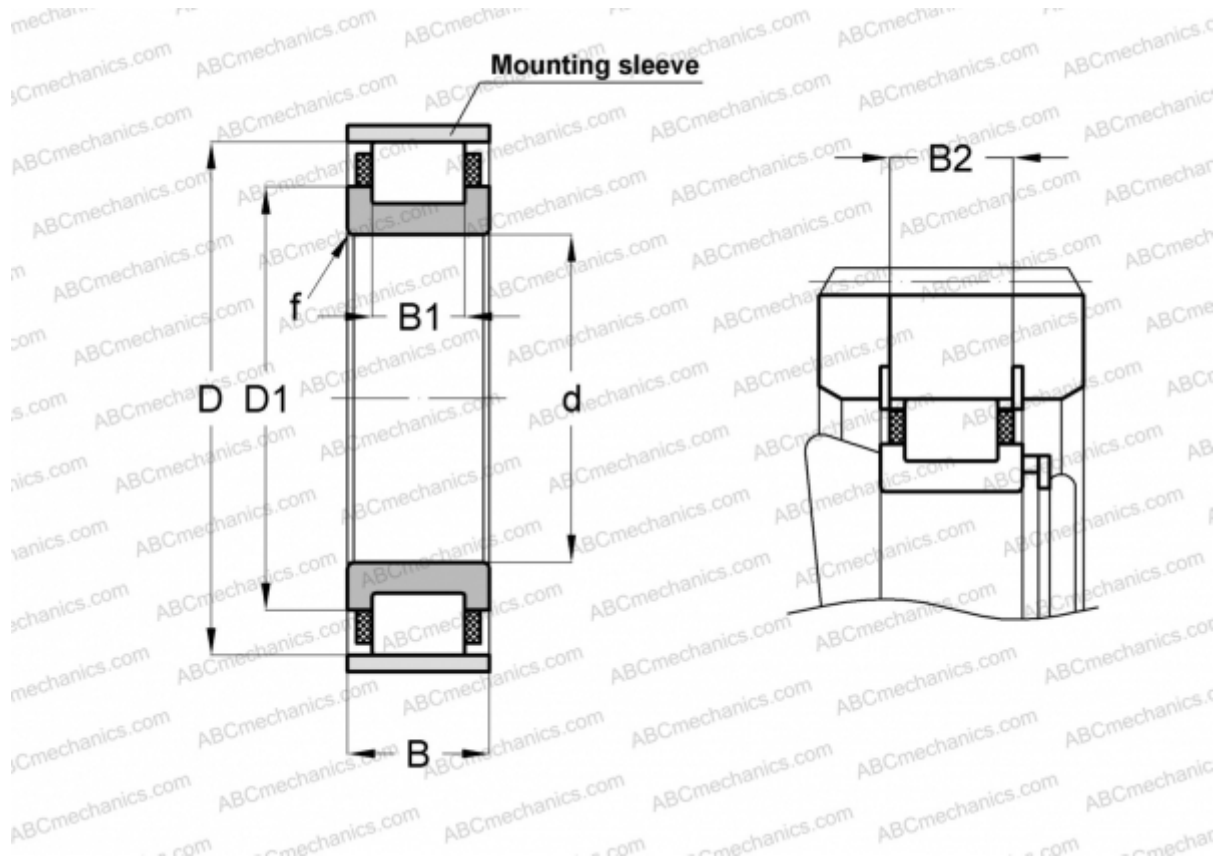

RN222-E-MPBX INA

Цилиндрические роликоподшипники

ТИП: Роликоподшипники, Цилиндрические, Однорядные, Без наружного кольца, С сепаратором

Технические характеристики

РАЗМЕРЫ, ММ

d	110,000
D	180,500
D1	141,600
B	38,000
B1	26,000
B2	35,200
f	2,100

МАССА, КГ 3,570

ПРОИЗВОДИТЕЛЬ [INA](#)

СОПУТСТВУЮЩИЕ ИЗДЕЛИЯ

SB180 2,5X4