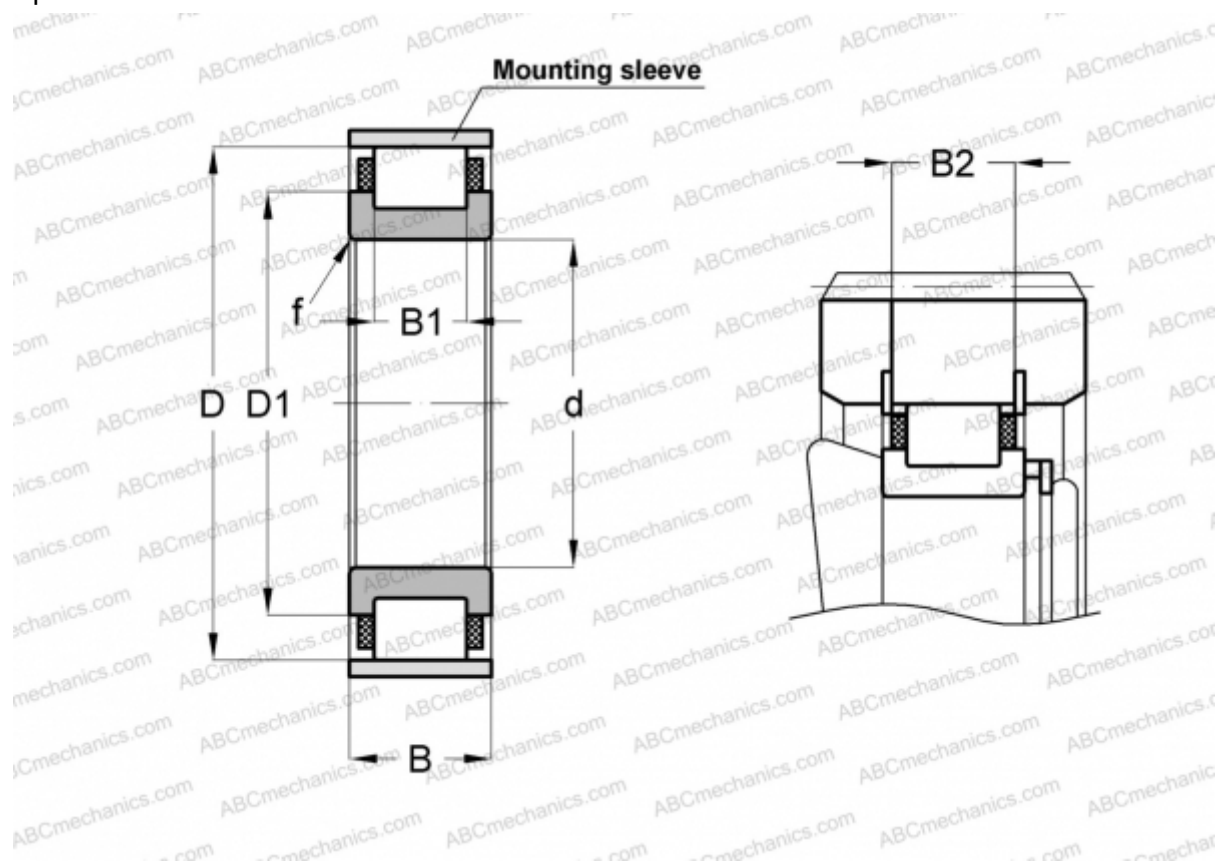

RN224-E-MPBX INA

Цилиндрические роликоподшипники

ТИП: Роликоподшипники, Цилиндрические, Однорядные, Без наружного кольца, С сепаратором

Технические характеристики

РАЗМЕРЫ, ММ

d	120,000
D	195,500
D1	153,200
B	40,000
B1	28,000
B2	36,700
f	2,100

МАССА, КГ 4,410

ПРОИЗВОДИТЕЛЬ [INA](#)

СОПУТСТВУЮЩИЕ ИЗДЕЛИЯ

SB195 3X5