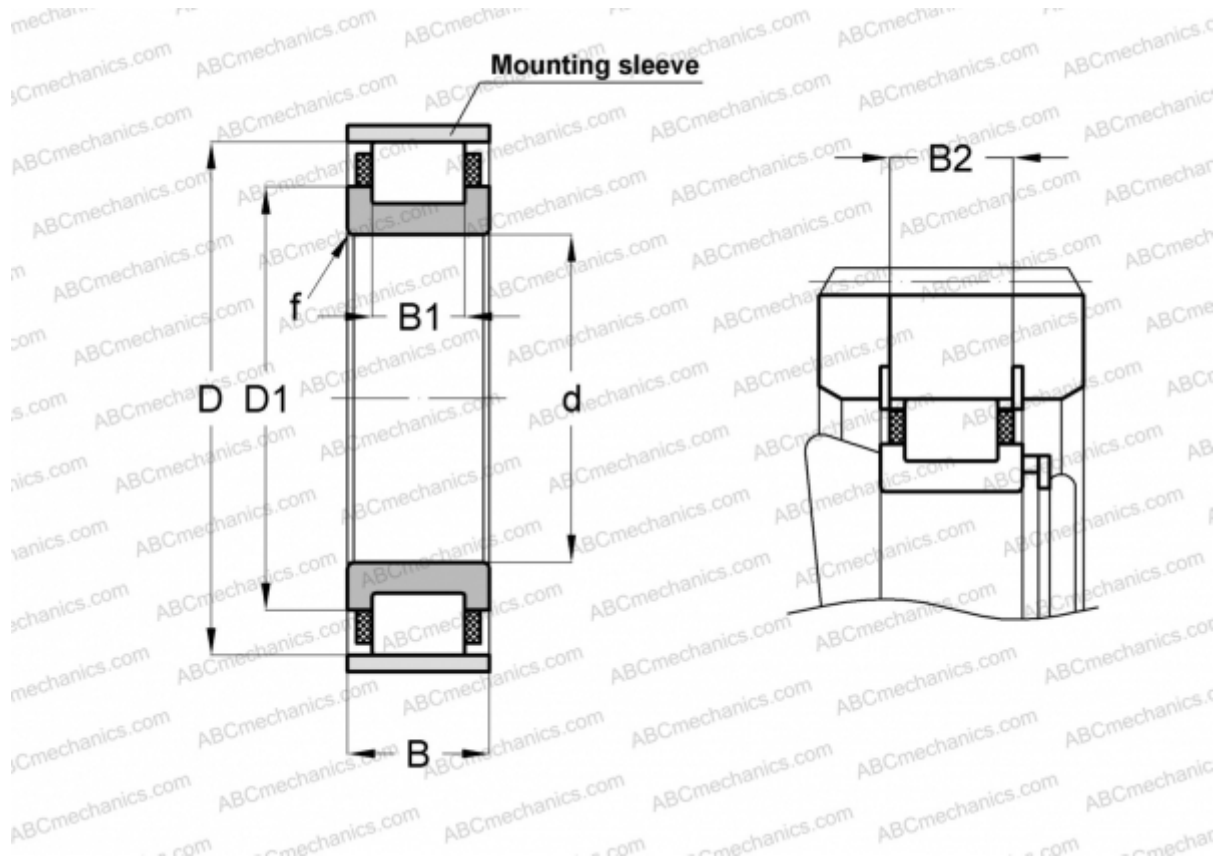

RN226-E-MPBX INA

Цилиндрические роликоподшипники

ТИП: Роликоподшипники, Цилиндрические, Однорядные, Без наружного кольца, С сепаратором

Технические характеристики

РАЗМЕРЫ, ММ

d	130,000
D	209,500
D1	163,900
B	40,000
B1	28,000
B2	36,700
f	3,000

МАССА, КГ 5,040

ПРОИЗВОДИТЕЛЬ [INA](#)

СОПУТСТВУЮЩИЕ ИЗДЕЛИЯ

SB210 3X5