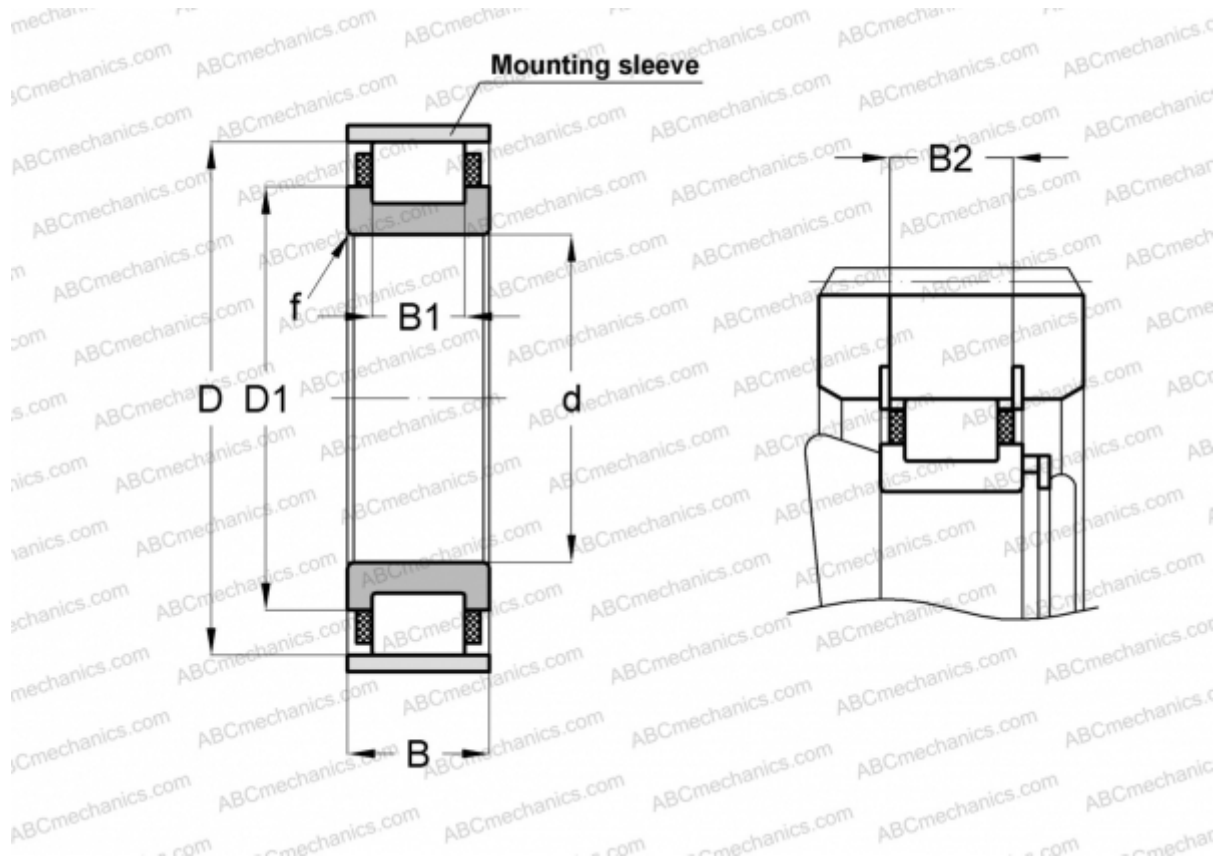

RN228-E-MPBX INA

Цилиндрические роликоподшипники

ТИП: Роликоподшипники, Цилиндрические, Однорядные, Без наружного кольца, С сепаратором

Технические характеристики

РАЗМЕРЫ, ММ

d	140,000
D	225,000
D1	179,400
B	42,000
B1	28,000
B2	38,700
f	3,000

МАССА, КГ 6,010

ПРОИЗВОДИТЕЛЬ [INA](#)

СОПУТСТВУЮЩИЕ ИЗДЕЛИЯ

SB225 3X5