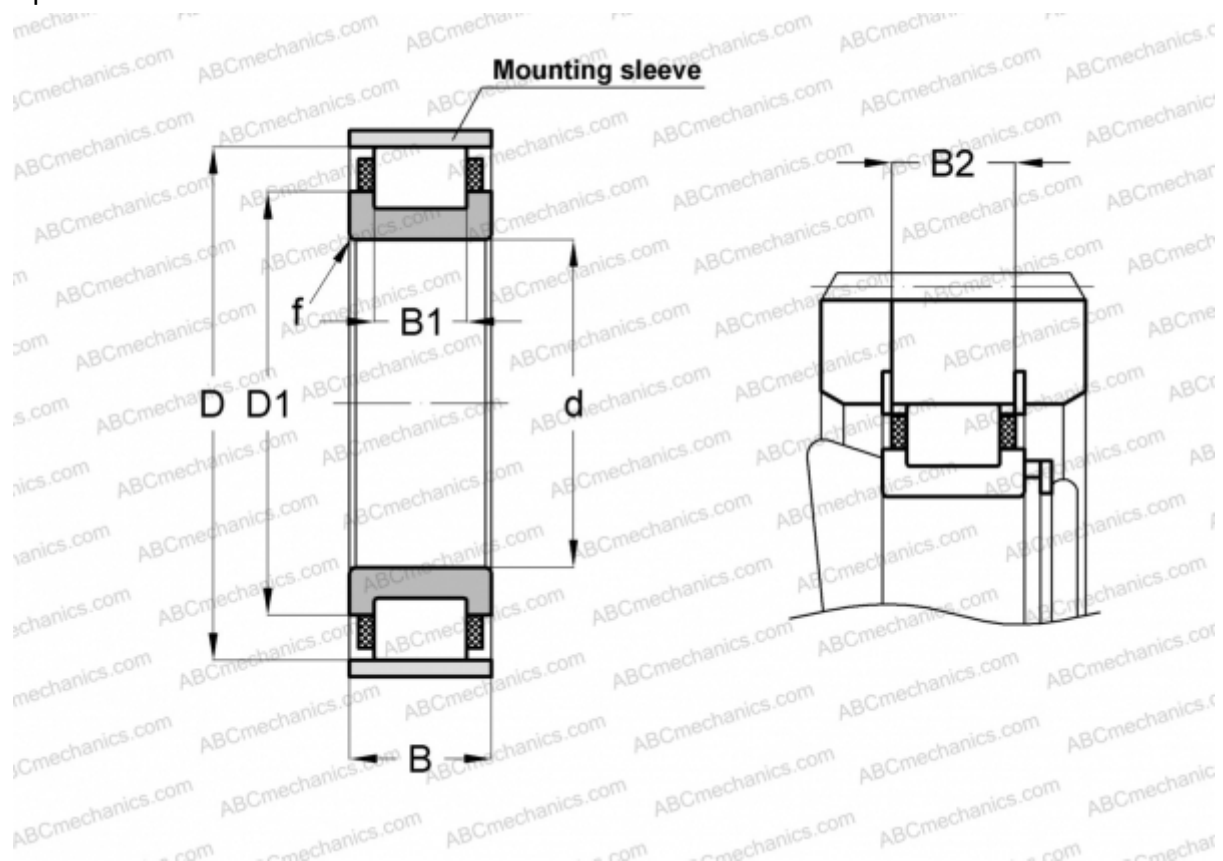

RN230-E-MPVX INA

Цилиндрические роликоподшипники

ТИП: Роликоподшипники, Цилиндрические, Однорядные, Без наружного кольца, С сепаратором

Технические характеристики

РАЗМЕРЫ, ММ

d	150,000
D	242,000
D1	193,100
B	45,000
B1	30,000
B2	41,700
f	3,000

МАССА, КГ 7,560

ПРОИЗВОДИТЕЛЬ [INA](http://www.ina.com)

СОПУТСТВУЮЩИЕ ИЗДЕЛИЯ

SB240 3X5