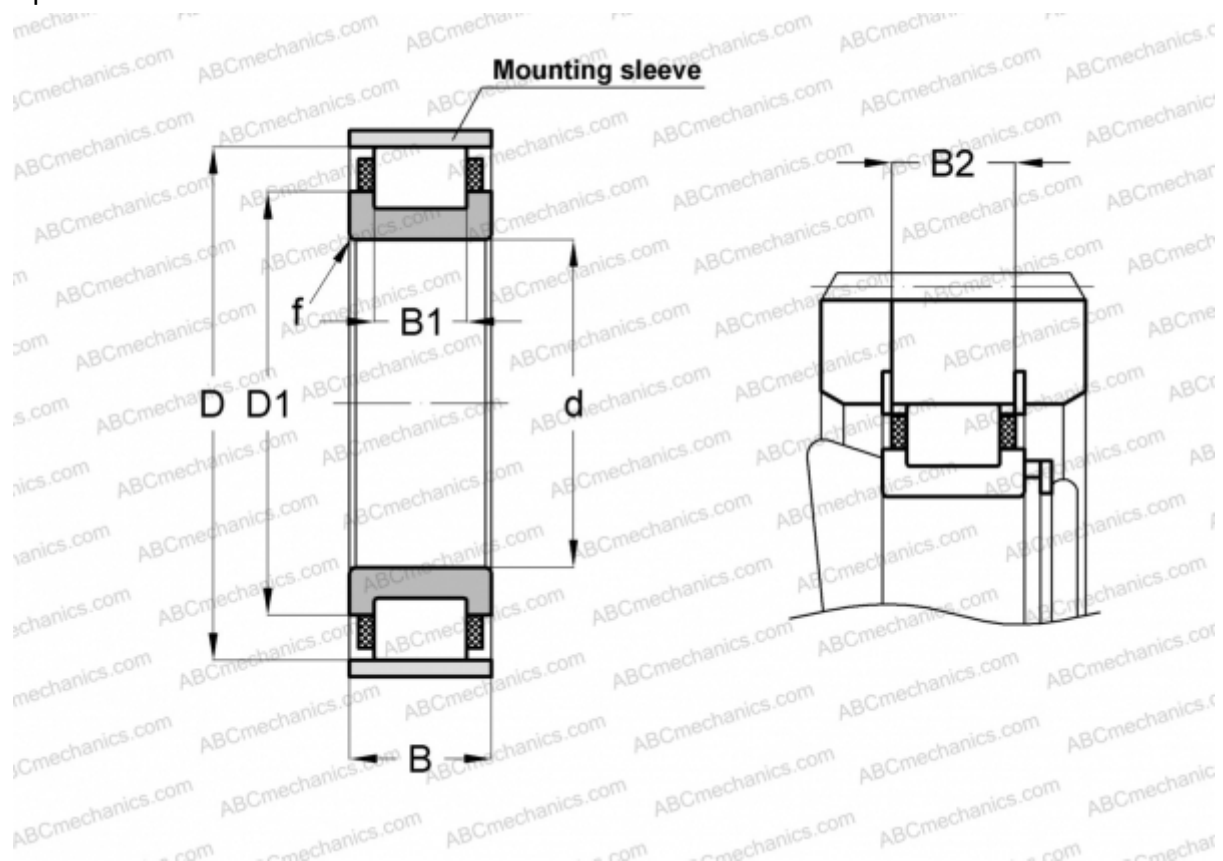

RN234-E-MPBX INA

Цилиндрические роликоподшипники

ТИП: Роликоподшипники, Цилиндрические, Однорядные, Без наружного кольца, С сепаратором

Технические характеристики

РАЗМЕРЫ, ММ

d	170,000
D	279,000
D1	218,400
B	52,000
B1	36,000
B2	47,700
f	4,000

МАССА, КГ 12,000

ПРОИЗВОДИТЕЛЬ [INA](http://www.ina.com)

СОПУТСТВУЮЩИЕ ИЗДЕЛИЯ

SB280 4X7,5