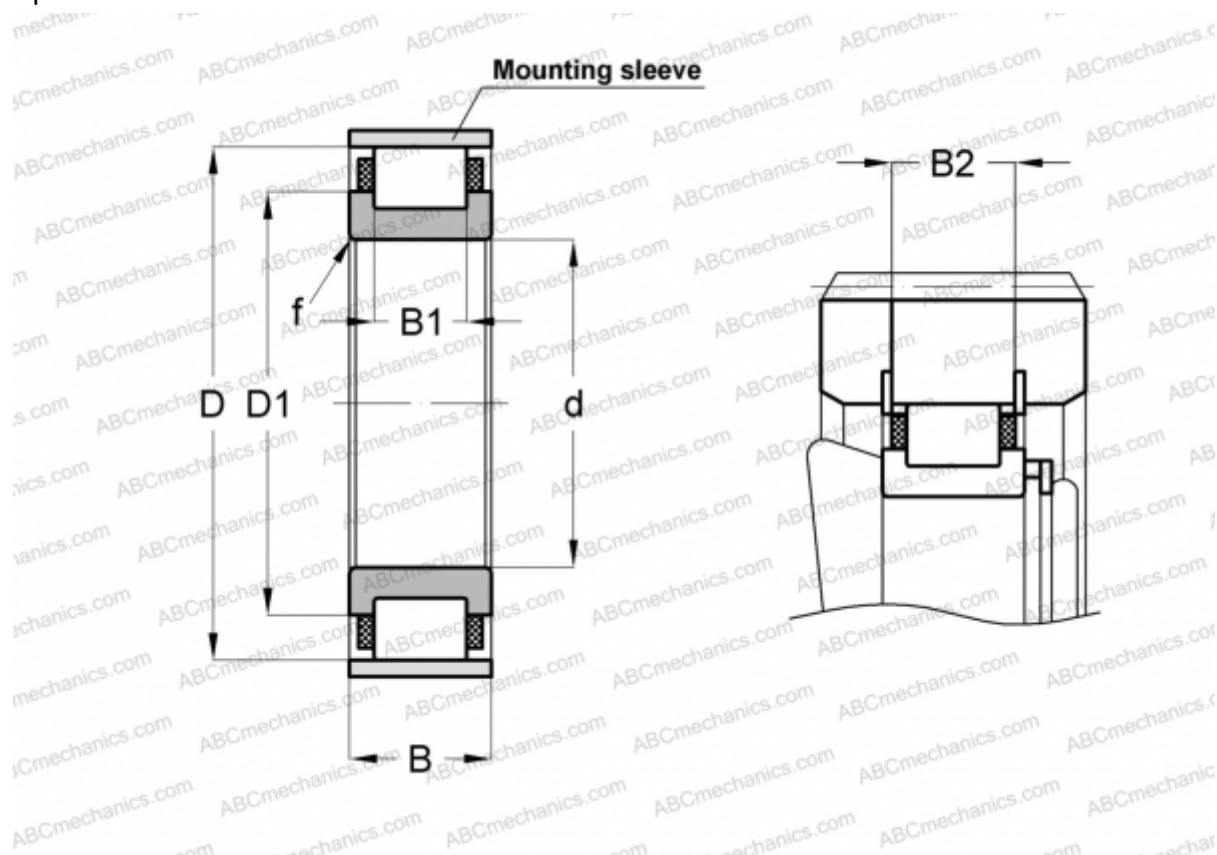

RN236-E-MPVX INA

Цилиндрические роликоподшипники

ТИП: Роликоподшипники, Цилиндрические, Однорядные, Без наружного кольца, С сепаратором

Технические характеристики

РАЗМЕРЫ, ММ

d	180,000
D	289,000
D1	230,800
B	52,000
B1	36,000
B2	47,700
f	4,000

МАССА, КГ 12,600

ПРОИЗВОДИТЕЛЬ [INA](http://www.ina.com)

СОПУТСТВУЮЩИЕ ИЗДЕЛИЯ

SB290 4X7,5