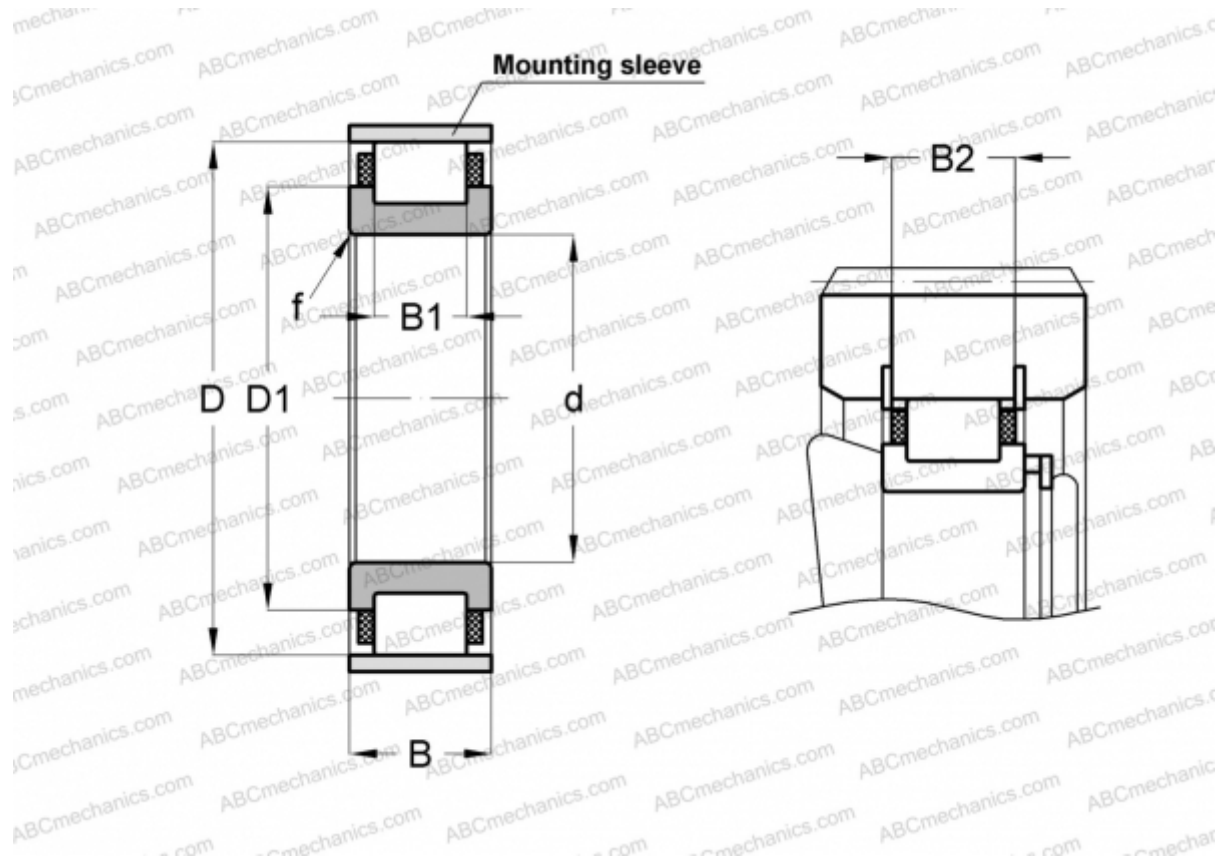

## RN238-E-MPVX INA

Цилиндрические роликоподшипники

ТИП: Роликоподшипники, Цилиндрические, Однорядные, Без наружного кольца, С сепаратором

#### РАЗМЕРЫ, ММ

d	190,000
D	306,000
D1	243,900
B	55,000
B1	38,000
B2	50,700
f	4,000

**МАССА, КГ** 15,000

**ПРОИЗВОДИТЕЛЬ** [INA](#)

#### СОПУТСТВУЮЩИЕ ИЗДЕЛИЯ

SB310 4X7,5