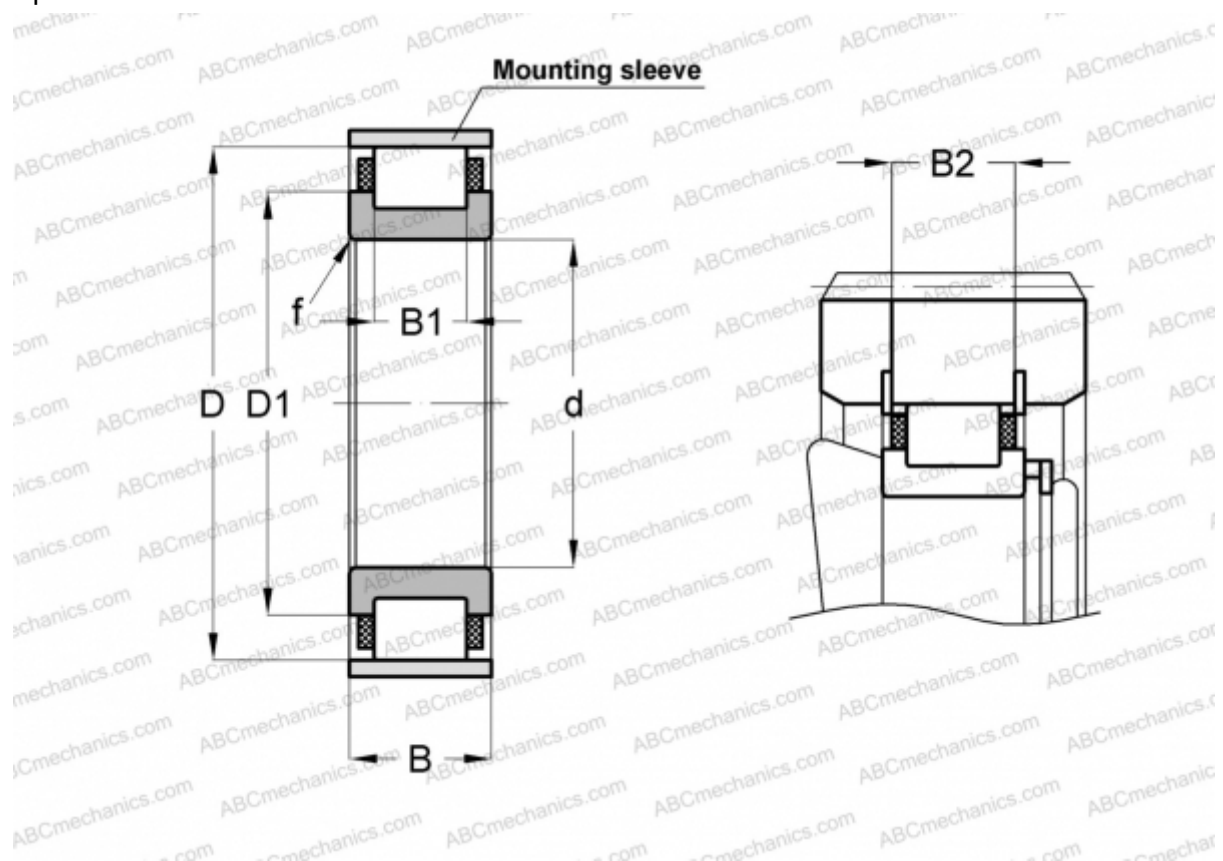

RN244-E-MPBX INA

Цилиндрические роликоподшипники

ТИП: Роликоподшипники, Цилиндрические, Однорядные, Без наружного кольца, С сепаратором

Технические характеристики

РАЗМЕРЫ, ММ

d	220,000
D	358,000
D1	285,200
B	65,000
B1	45,000
B2	60,700
f	4,000

МАССА, КГ 24,700

ПРОИЗВОДИТЕЛЬ [INA](http://www.ina.com)

СОПУТСТВУЮЩИЕ ИЗДЕЛИЯ

SB360 4X7,5