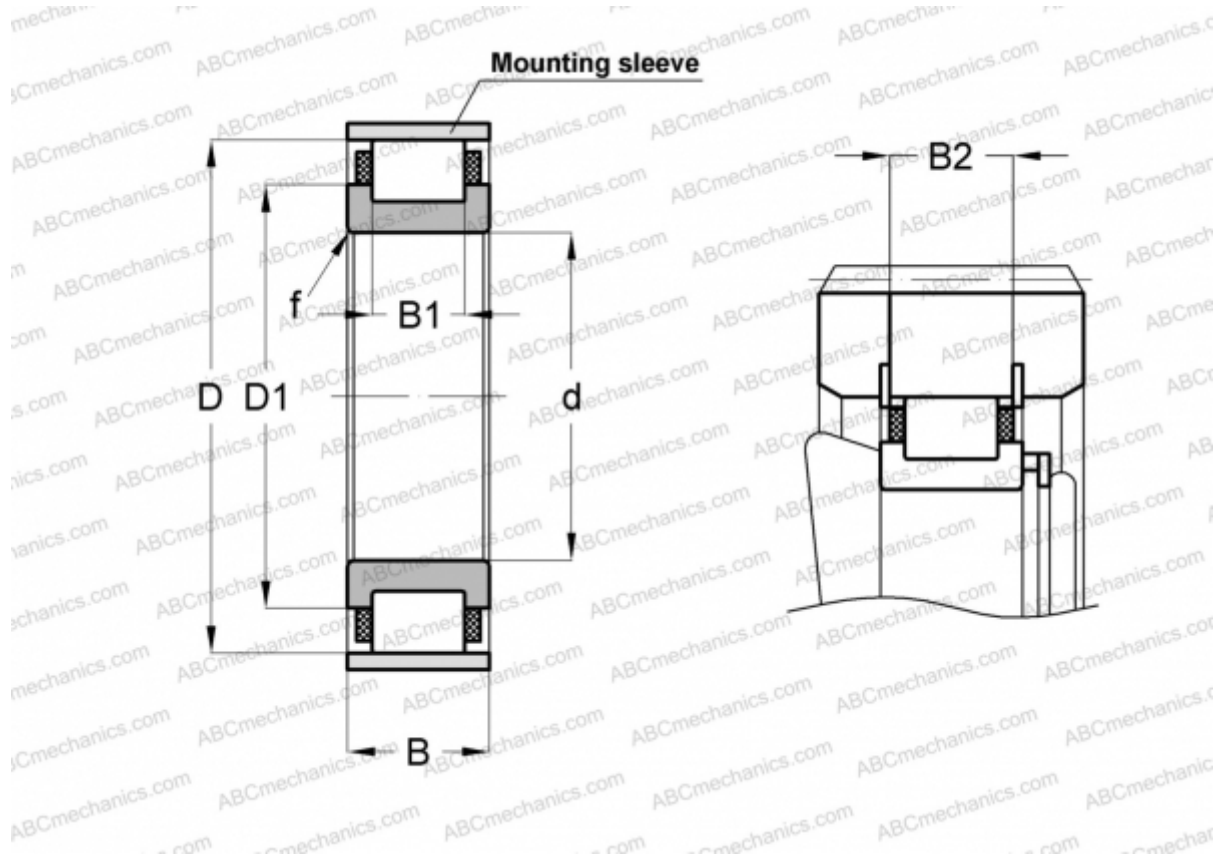

RN248-E-MPBX INA

Цилиндрические роликоподшипники

ТИП: Роликоподшипники, Цилиндрические, Однорядные, Без наружного кольца, С сепаратором

Технические характеристики

РАЗМЕРЫ, ММ

d	240,000
D	393,000
D1	312,000
B	72,000
B1	50,000
B2	67,700
f	4,000

МАССА, КГ 33,200

ПРОИЗВОДИТЕЛЬ [INA](#)

СОПУТСТВУЮЩИЕ ИЗДЕЛИЯ

SB395 4X7,5