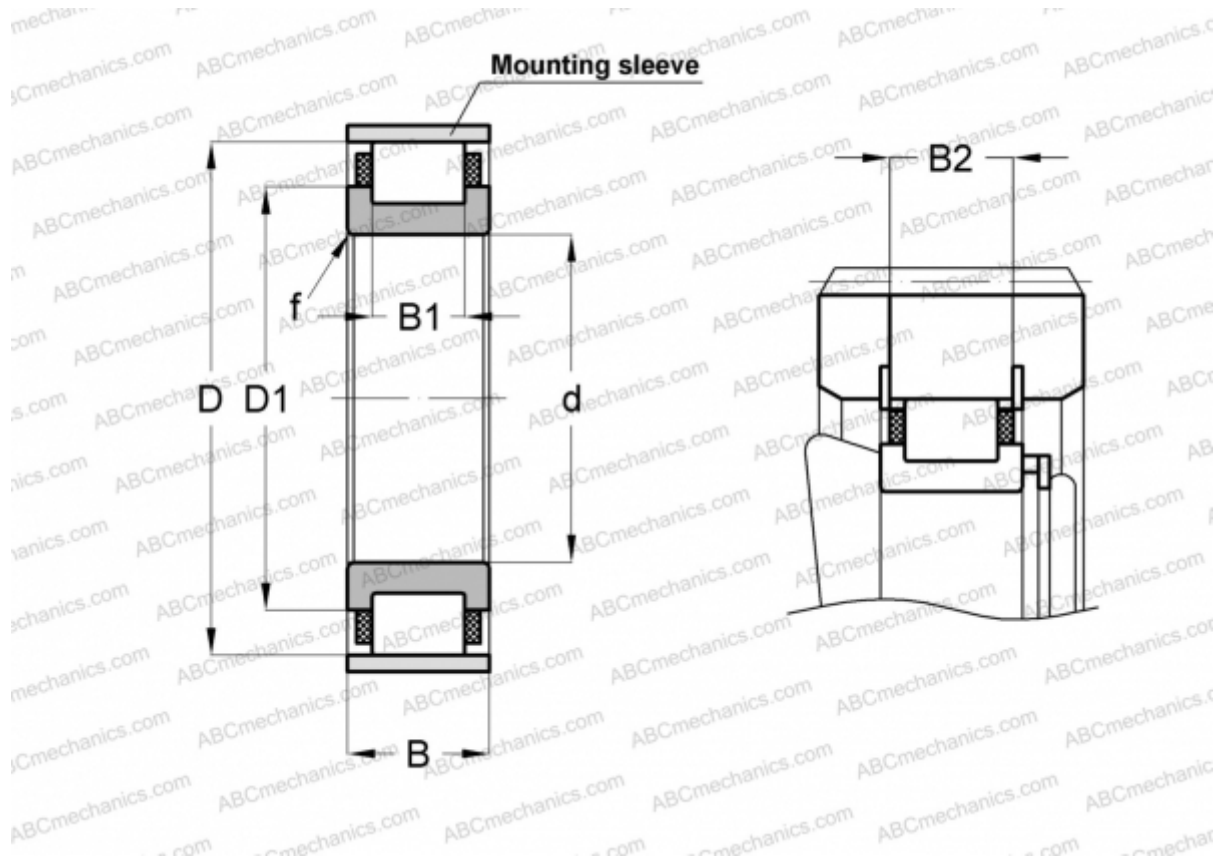

RN305-E-MPVX INA

Цилиндрические роликоподшипники

ТИП: Роликоподшипники, Цилиндрические, Однорядные, Без наружного кольца, С сепаратором

Технические характеристики

РАЗМЕРЫ, ММ

d	25,000
D	54,000
D1	38,100
B	17,000
B1	11,000
B2	15,200
f	1,100

МАССА, КГ 0,167

ПРОИЗВОДИТЕЛЬ [INA](#)

СОПУТСТВУЮЩИЕ ИЗДЕЛИЯ

SB55 1,5X2,3