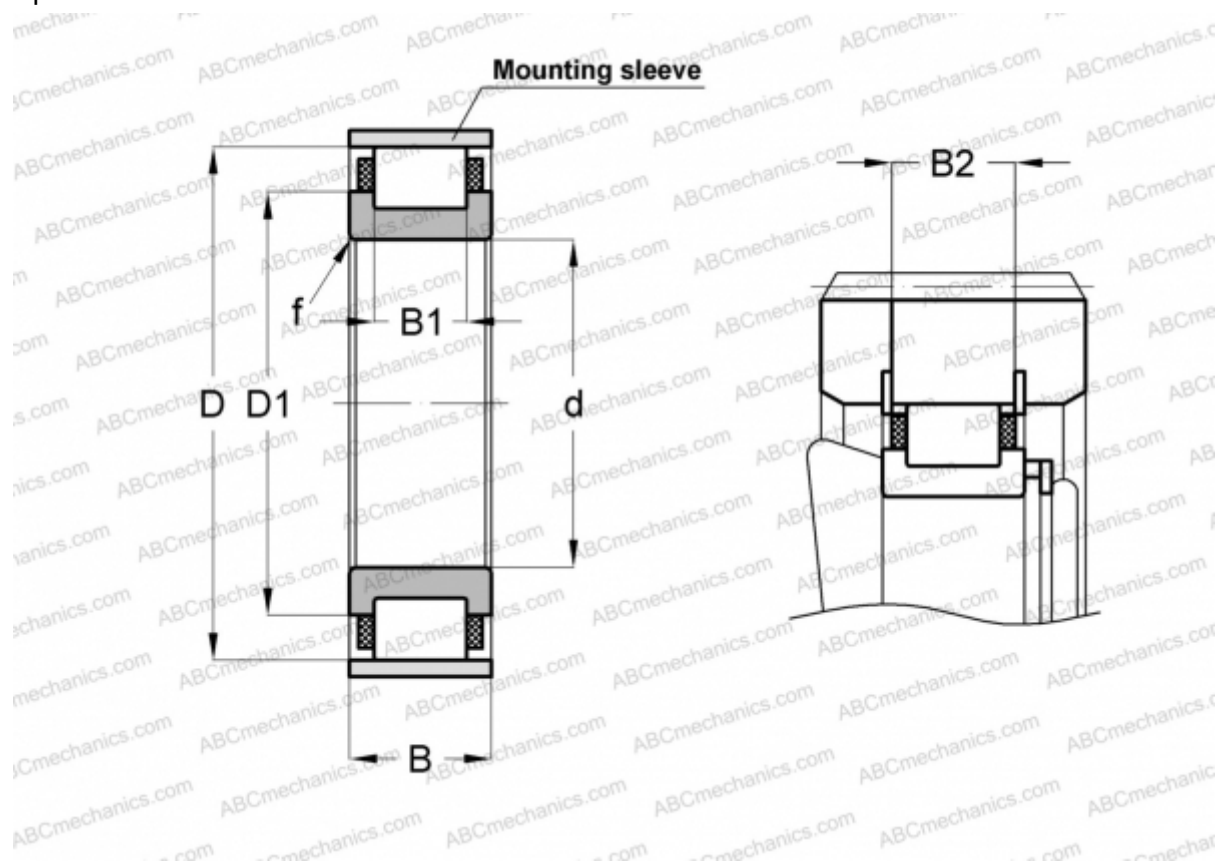

RN306-E-MPVX INA

Цилиндрические роликоподшипники

ТИП: Роликоподшипники, Цилиндрические, Однорядные, Без наружного кольца, С сепаратором

Технические характеристики

РАЗМЕРЫ, ММ

d	30,000
D	62,500
D1	45,000
B	19,000
B1	12,000
B2	17,200
f	1,100

МАССА, КГ 0,245

ПРОИЗВОДИТЕЛЬ [INA](#)

СОПУТСТВУЮЩИЕ ИЗДЕЛИЯ

SB63 1,5X2,3