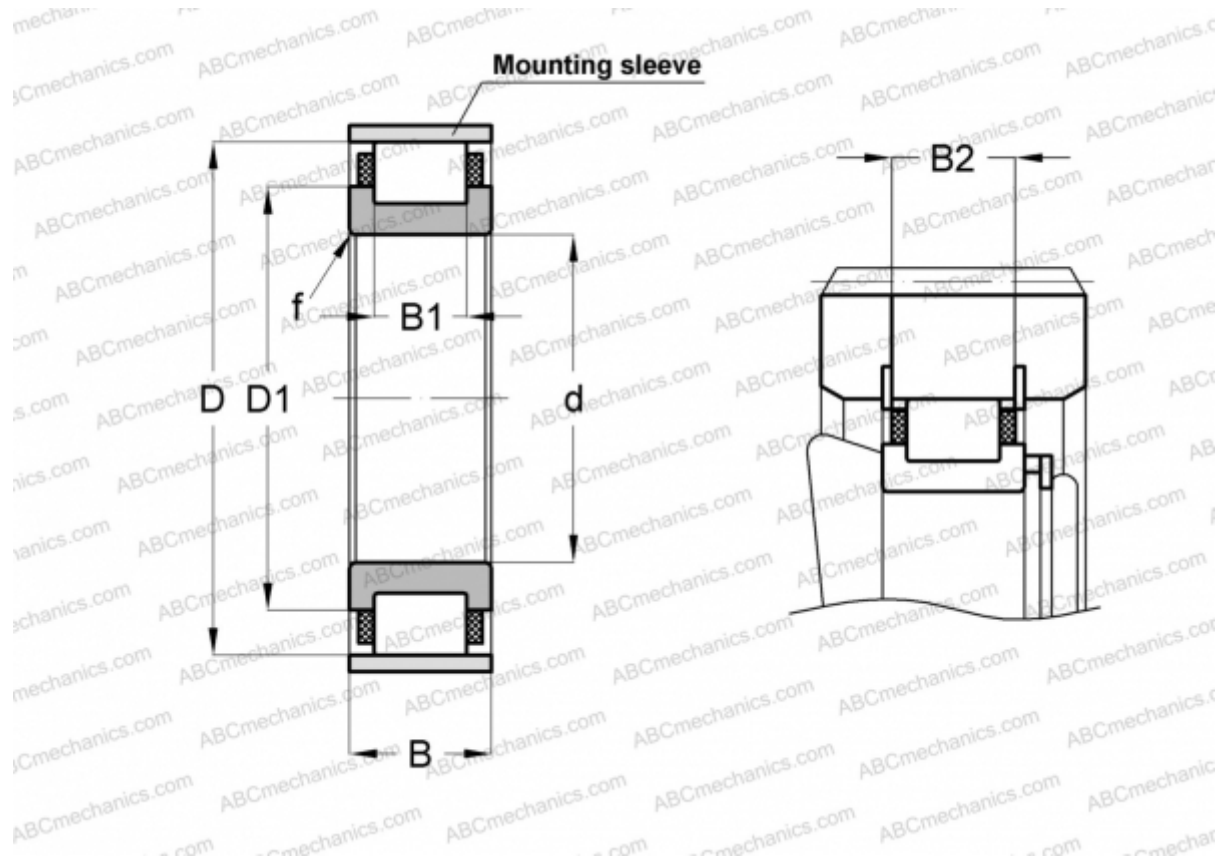

## RN307-E-MPVX INA

Цилиндрические роликоподшипники

ТИП: Роликоподшипники, Цилиндрические, Однорядные, Без наружного кольца, С сепаратором

#### РАЗМЕРЫ, ММ

d	35,000
D	70,200
D1	51,000
B	21,000
B1	14,000
B2	19,200
f	1,500

**МАССА, КГ** 0,340

**ПРОИЗВОДИТЕЛЬ** [INA](#)