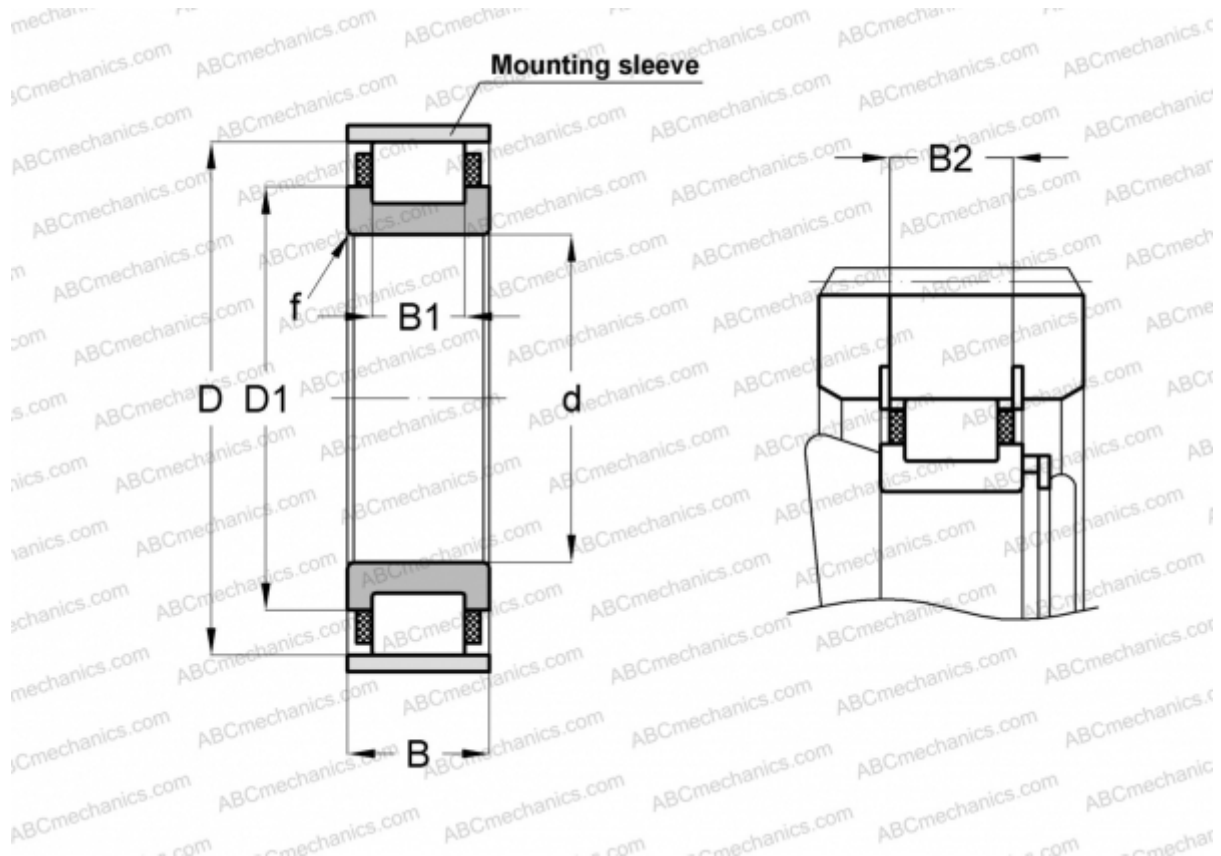

RN308-E-MPVX INA

Цилиндрические роликоподшипники

ТИП: Роликоподшипники, Цилиндрические, Однорядные, Без наружного кольца, С сепаратором

Технические характеристики

РАЗМЕРЫ, ММ

d	40,000
D	80,000
D1	57,600
B	23,000
B1	15,000
B2	20,700
f	1,500

МАССА, КГ 0,480

ПРОИЗВОДИТЕЛЬ [INA](#)

СОПУТСТВУЮЩИЕ ИЗДЕЛИЯ

SB80 2X2,8