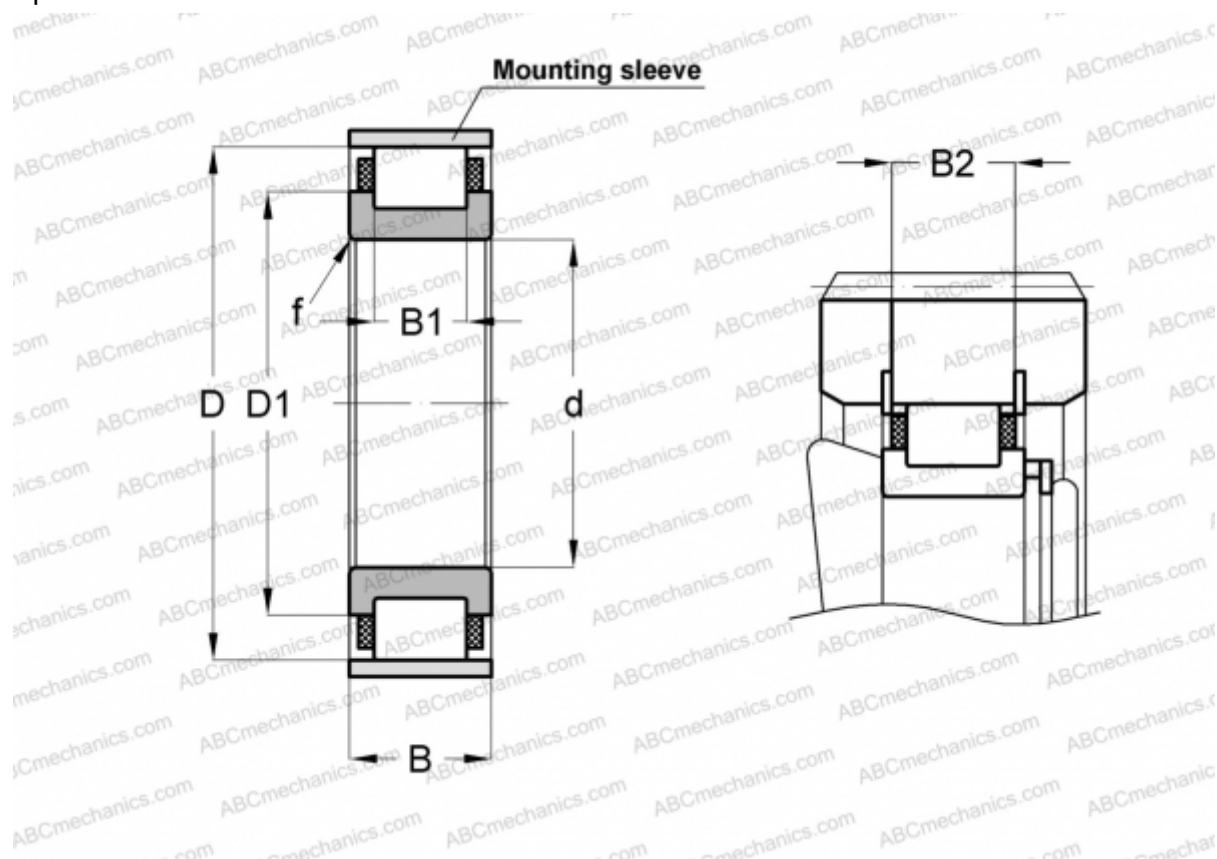

RN312-E-MPVX INA

Цилиндрические роликоподшипники

ТИП: Роликоподшипники, Цилиндрические, Однорядные, Без наружного кольца, С сепаратором

Технические характеристики

РАЗМЕРЫ, ММ

d	60,000
D	115,000
D1	84,400
B	31,000
B1	20,000
B2	28,200
f	2,100

МАССА, КГ 1,310

ПРОИЗВОДИТЕЛЬ [INA](http://www.ina.com)

СОПУТСТВУЮЩИЕ ИЗДЕЛИЯ

SB115 2,5X3,4