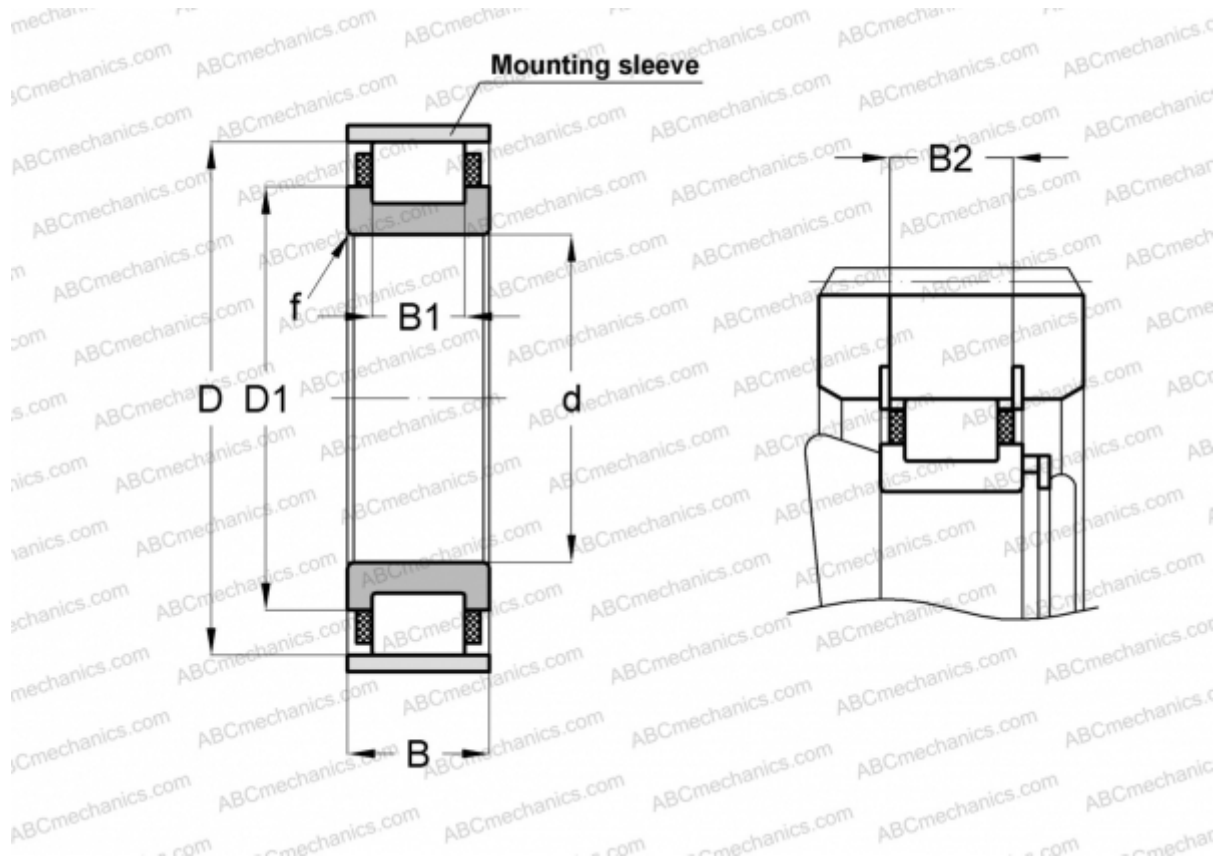

RN314-E-MPBX INA

Цилиндрические роликоподшипники

ТИП: Роликоподшипники, Цилиндрические, Однорядные, Без наружного кольца, С сепаратором

Технические характеристики

РАЗМЕРЫ, ММ

d	70,000
D	133,000
D1	97,500
B	35,000
B1	24,000
B2	32,200
f	2,100

МАССА, КГ 2,010

ПРОИЗВОДИТЕЛЬ [INA](http://www.ina.com)

СОПУТСТВУЮЩИЕ ИЗДЕЛИЯ

SB133 2,5X3,4