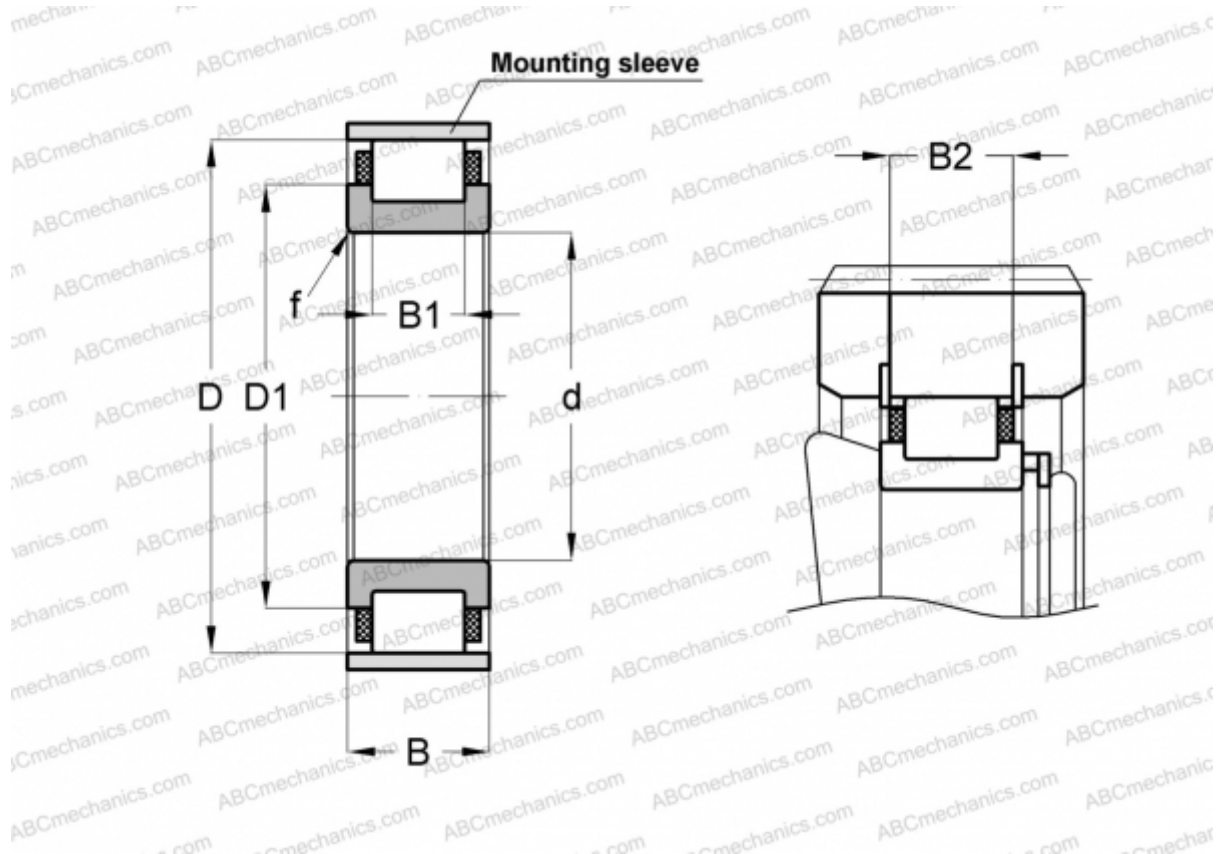

RN315-E-MPVX INA

Цилиндрические роликоподшипники

ТИП: Роликоподшипники, Цилиндрические, Однорядные, Без наружного кольца, С сепаратором

Технические характеристики

РАЗМЕРЫ, ММ

d	75,000
D	143,000
D1	104,100
B	37,000
B1	26,000
B2	34,200
f	2,100

МАССА, КГ 2,490

ПРОИЗВОДИТЕЛЬ [INA](#)

СОПУТСТВУЮЩИЕ ИЗДЕЛИЯ

SB143 2,5X4