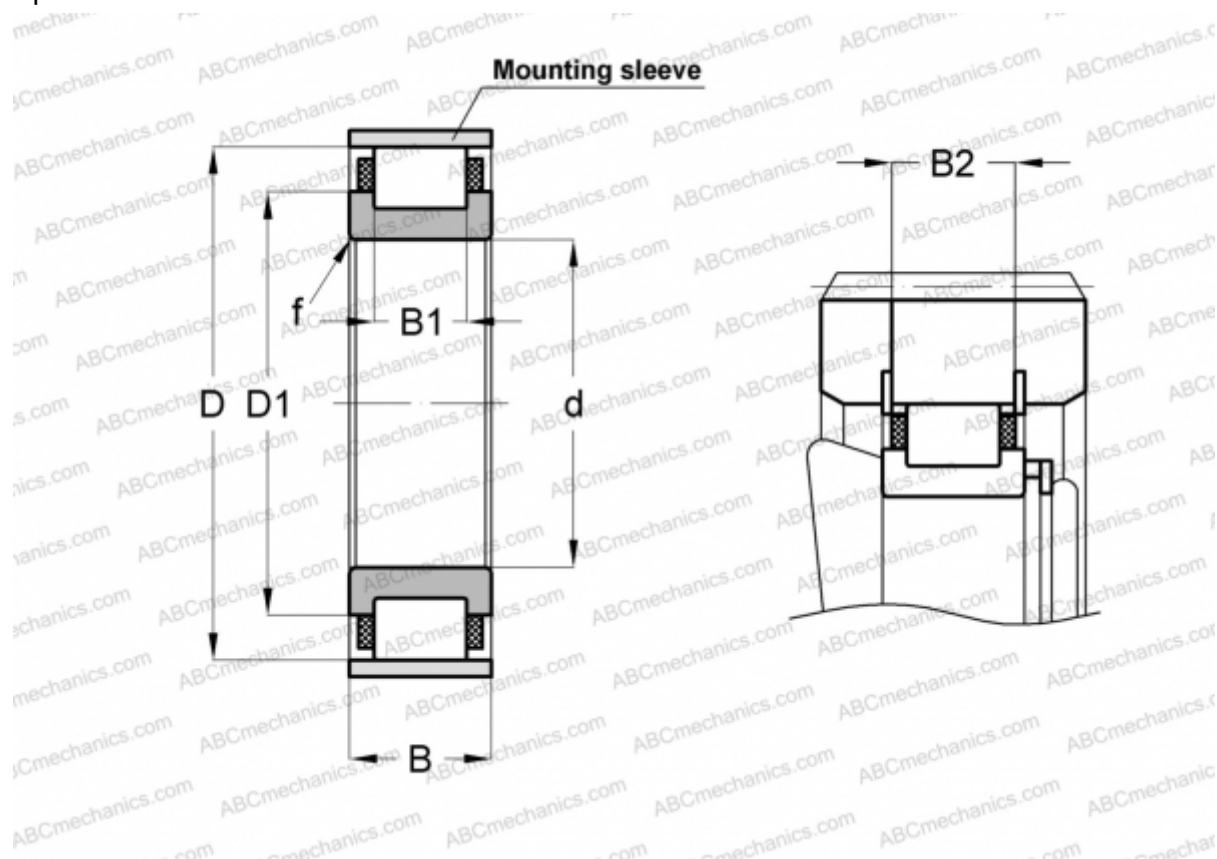

RN316-E-MPVX INA

Цилиндрические роликоподшипники

ТИП: Роликоподшипники, Цилиндрические, Однорядные, Без наружного кольца, С сепаратором

Технические характеристики

РАЗМЕРЫ, ММ

d	80,000
D	151,000
D1	110,400
B	39,000
B1	27,000
B2	36,200
f	2,100

МАССА, КГ 3,040

ПРОИЗВОДИТЕЛЬ [INA](http://www.ina.com)

СОПУТСТВУЮЩИЕ ИЗДЕЛИЯ

SB153 2,5X4