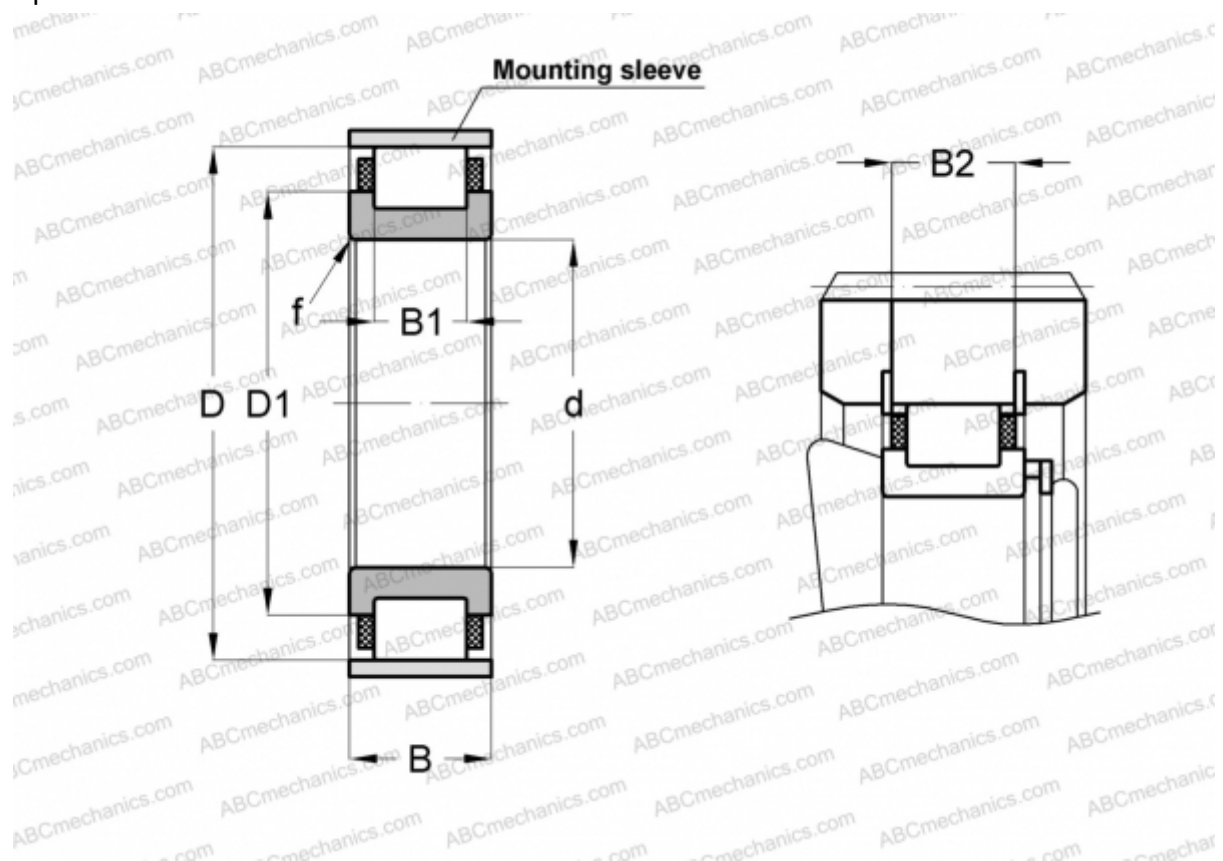

RN316-E-MPBX INA

Цилиндрические роликоподшипники

ТИП: Роликоподшипники, Цилиндрические, Однорядные, Без наружного кольца, С сепаратором

Технические характеристики

РАЗМЕРЫ, ММ

d	80,000
D	151,000
D1	110,400
B	39,000
B1	27,000
B2	36,200
f	2,100

ПРОИЗВОДИТЕЛЬ

[INA](#)

СОПУТСТВУЮЩИЕ ИЗДЕЛИЯ

SB153 2,5X4