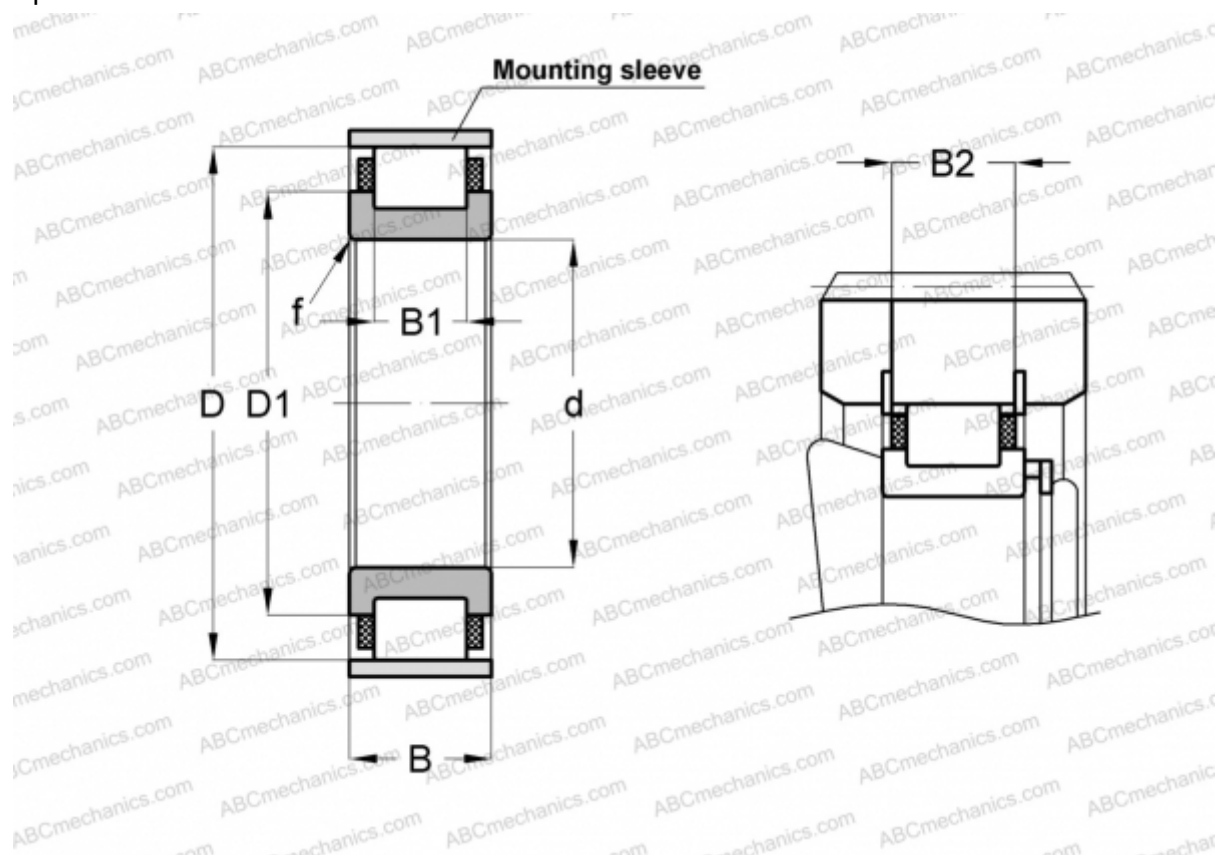

## RN318-E-MPBX INA

Цилиндрические роликоподшипники

ТИП: Роликоподшипники, Цилиндрические, Однорядные, Без наружного кольца, С сепаратором

#### РАЗМЕРЫ, ММ

d	90,000
D	169,500
D1	124,000
B	43,000
B1	30,000
B2	40,200
f	3,000

**МАССА, КГ** 4,020

**ПРОИЗВОДИТЕЛЬ** [INA](#)