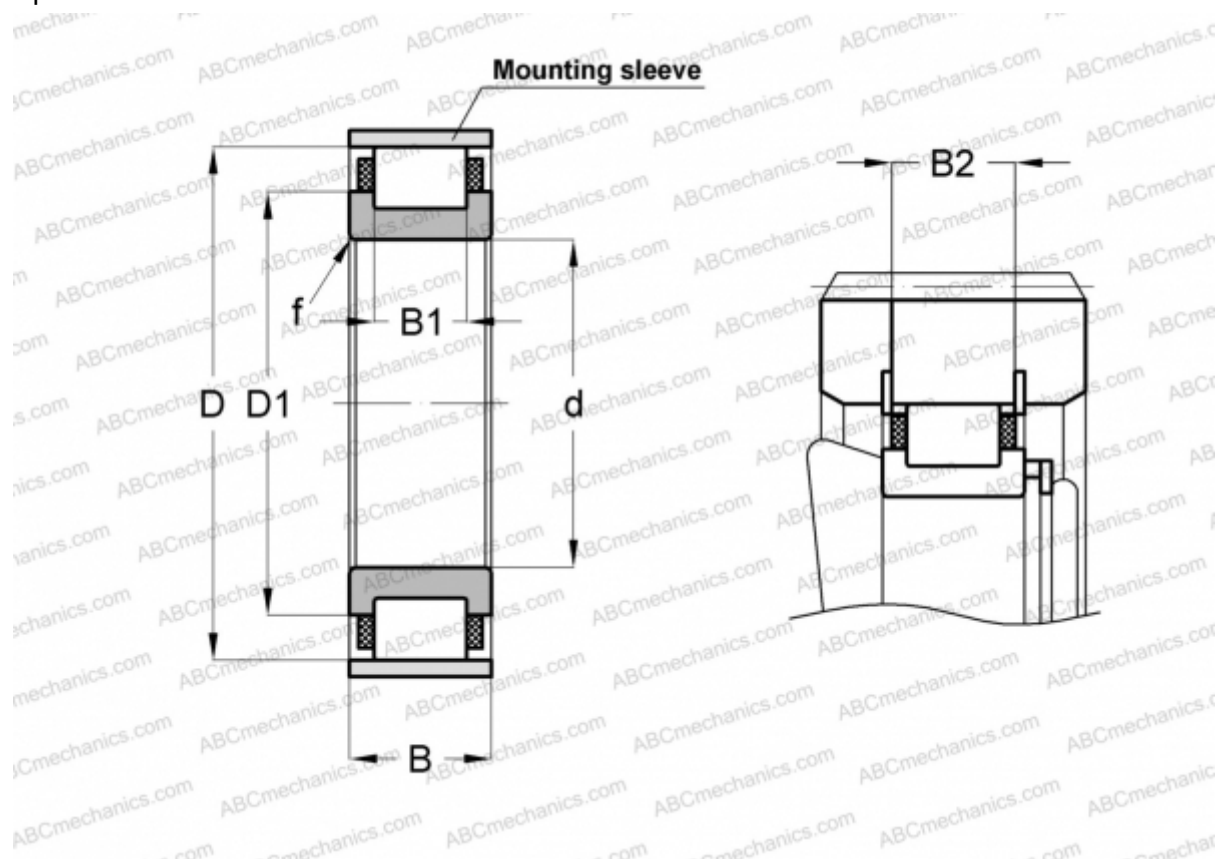

RN319-E-MPVX INA

Цилиндрические роликоподшипники

ТИП: Роликоподшипники, Цилиндрические, Однорядные, Без наружного кольца, С сепаратором

Технические характеристики

РАЗМЕРЫ, ММ

d	95,000
D	177,500
D1	132,000
B	45,000
B1	30,000
B2	42,200
f	3,000

МАССА, КГ 4,530

ПРОИЗВОДИТЕЛЬ [INA](http://www.ina.com)

СОПУТСТВУЮЩИЕ ИЗДЕЛИЯ

SB180 2,5X4