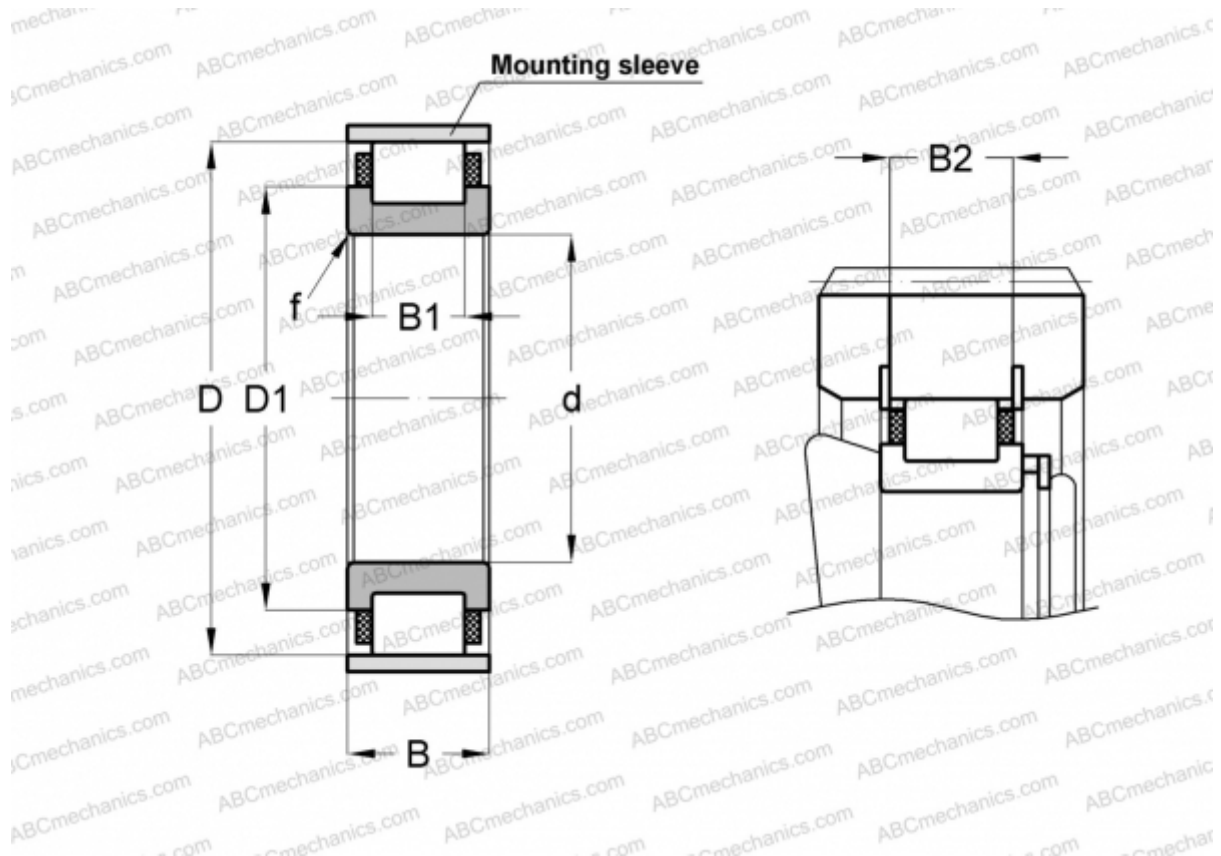

RN320-E-MPVX INA

Цилиндрические роликоподшипники

ТИП: Роликоподшипники, Цилиндрические, Однорядные, Без наружного кольца, С сепаратором

Технические характеристики

РАЗМЕРЫ, ММ

d	100,000
D	191,500
D1	139,400
B	47,000
B1	32,000
B2	43,700
f	3,000

МАССА, КГ 5,750

ПРОИЗВОДИТЕЛЬ [INA](http://www.ina.com)

СОПУТСТВУЮЩИЕ ИЗДЕЛИЯ

SB190 3X5