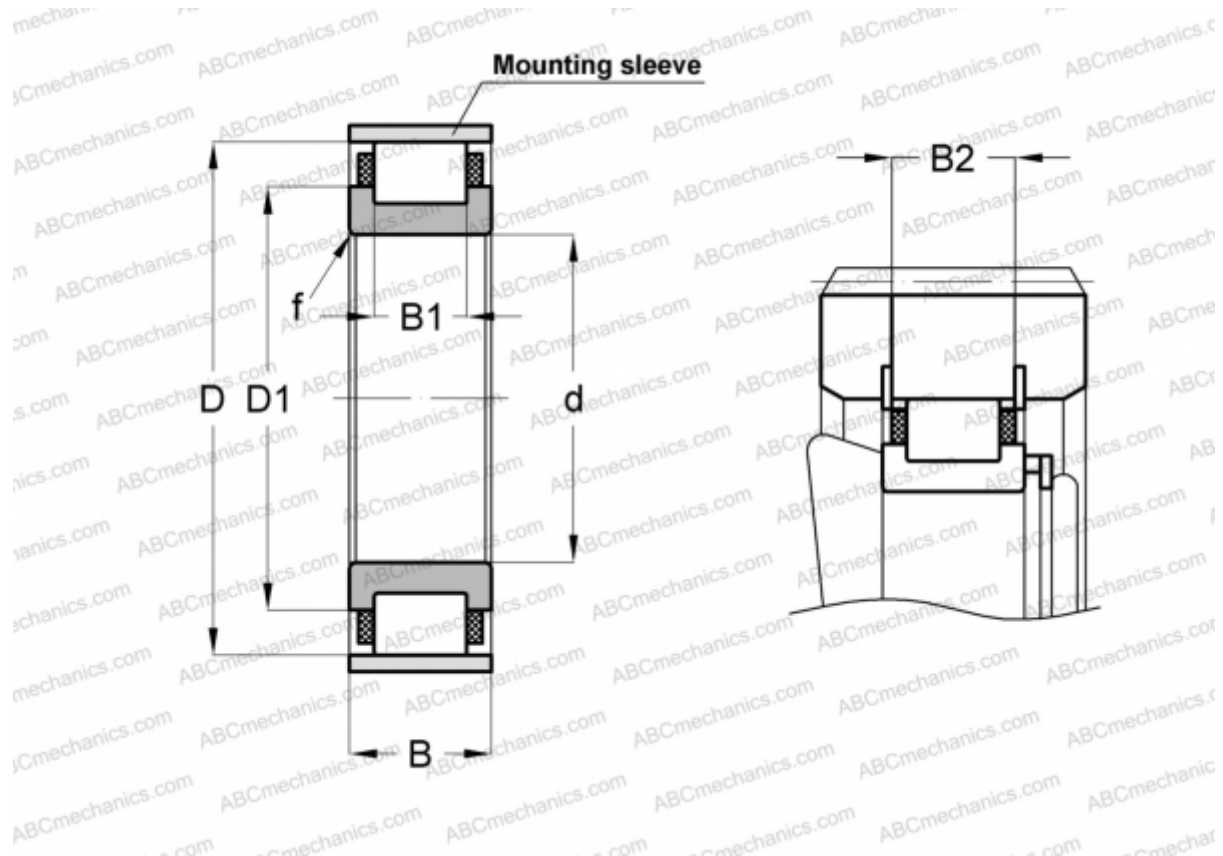

RN322-E-MPVX INA

Цилиндрические роликоподшипники

ТИП: Роликоподшипники, Цилиндрические, Однорядные, Без наружного кольца, С сепаратором

Технические характеристики

РАЗМЕРЫ, ММ

d	110,000
D	211,000
D1	155,600
B	50,000
B1	34,000
B2	46,700
f	3,000

МАССА, КГ 7,460

ПРОИЗВОДИТЕЛЬ [INA](http://www.ina.com)

СОПУТСТВУЮЩИЕ ИЗДЕЛИЯ

SB210 3X5