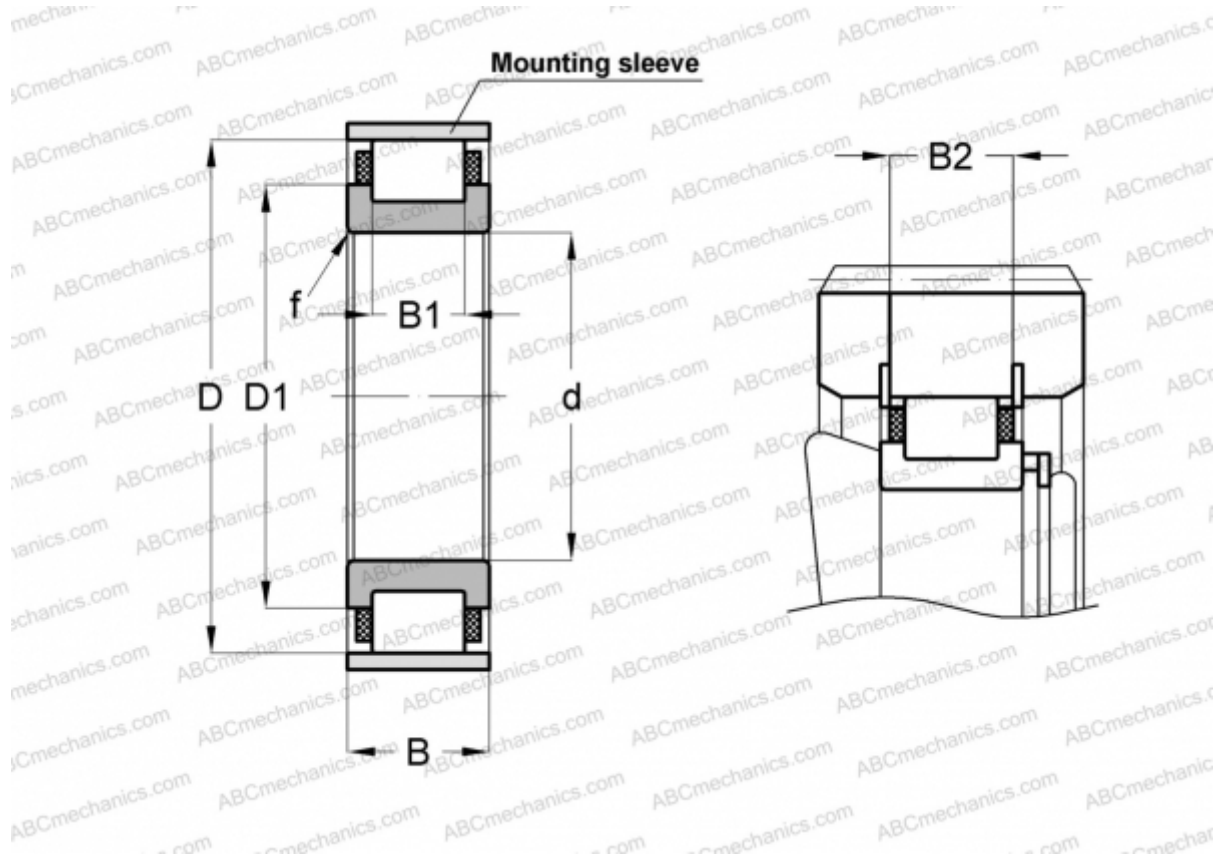

RN324-E-MPBX INA

Цилиндрические роликоподшипники

ТИП: Роликоподшипники, Цилиндрические, Однорядные, Без наружного кольца, С сепаратором

Технические характеристики

РАЗМЕРЫ, ММ

d	120,000
D	230,000
D1	168,700
B	55,000
B1	38,000
B2	51,700
f	3,000

МАССА, КГ 9,700

ПРОИЗВОДИТЕЛЬ [INA](#)

СОПУТСТВУЮЩИЕ ИЗДЕЛИЯ

SB230 3X5