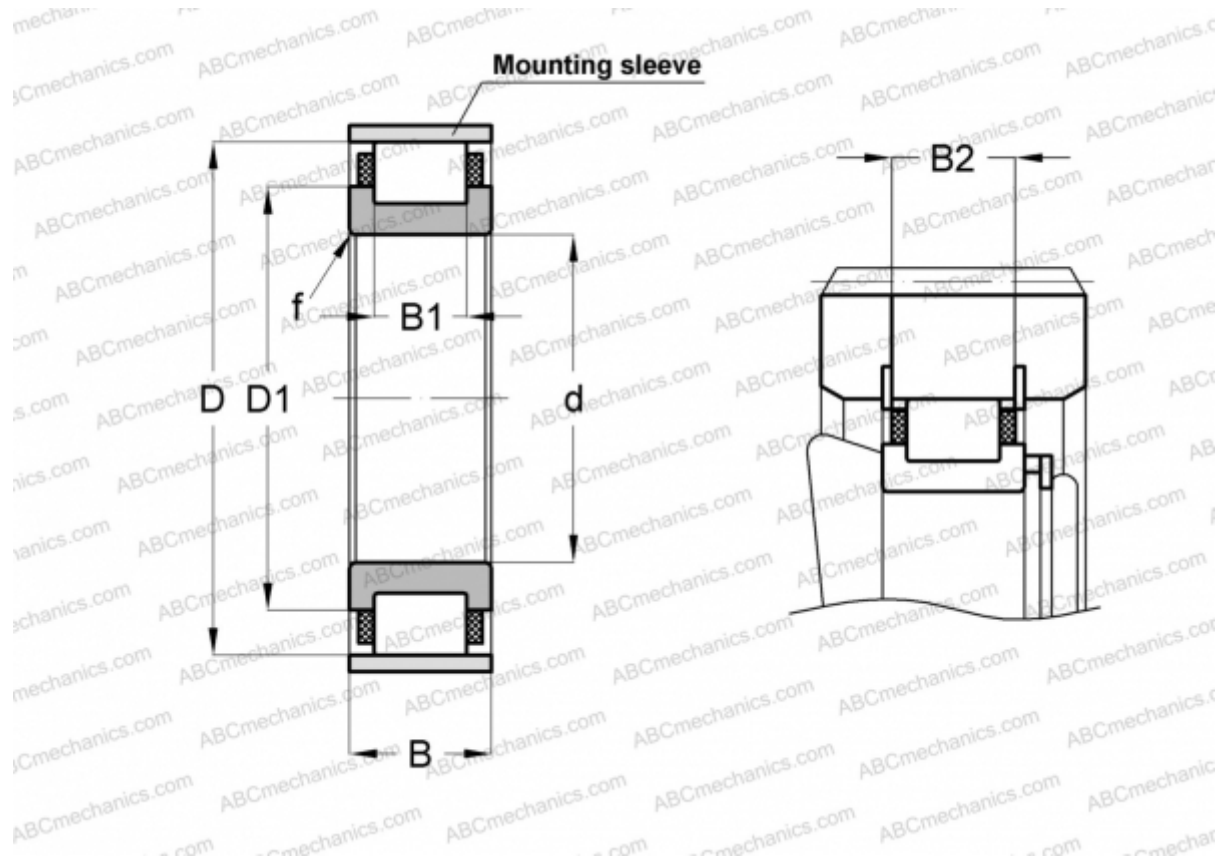

RN326-E-MPVX INA

Цилиндрические роликоподшипники

ТИП: Роликоподшипники, Цилиндрические, Однорядные, Без наружного кольца, С сепаратором

Технические характеристики

РАЗМЕРЫ, ММ

d	130,000
D	247,000
D1	181,700
B	58,000
B1	40,000
B2	54,700
f	4,000

МАССА, КГ 11,800

ПРОИЗВОДИТЕЛЬ [INA](http://www.ina.com)

СОПУТСТВУЮЩИЕ ИЗДЕЛИЯ

SB250 3X5