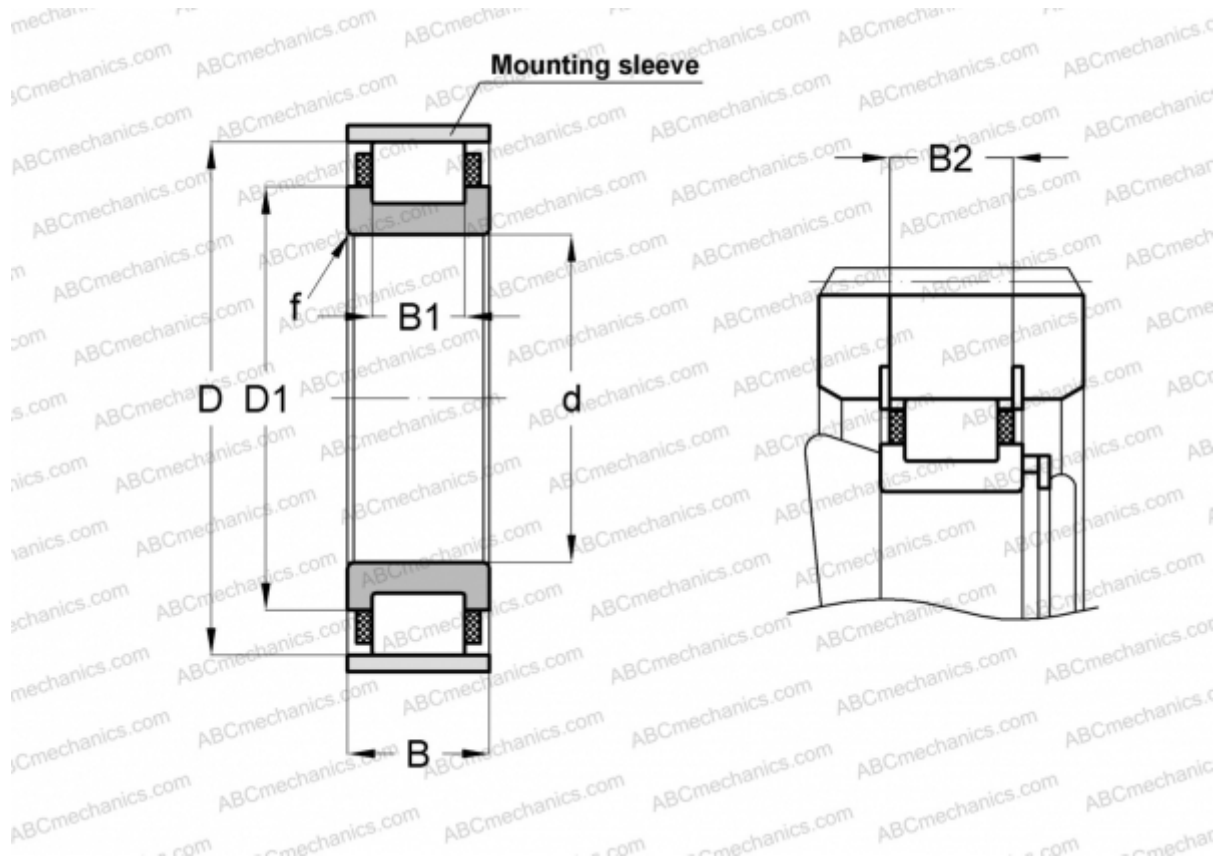

## RN328-E-MPVX INA

Цилиндрические роликоподшипники

ТИП: Роликоподшипники, Цилиндрические, Однорядные, Без наружного кольца, С сепаратором

#### РАЗМЕРЫ, ММ

d	140,000
D	264,000
D1	195,400
B	62,000
B1	42,000
B2	57,700
f	4,000

**МАССА, КГ** 14,100

**ПРОИЗВОДИТЕЛЬ** [INA](http://www.ina.com)