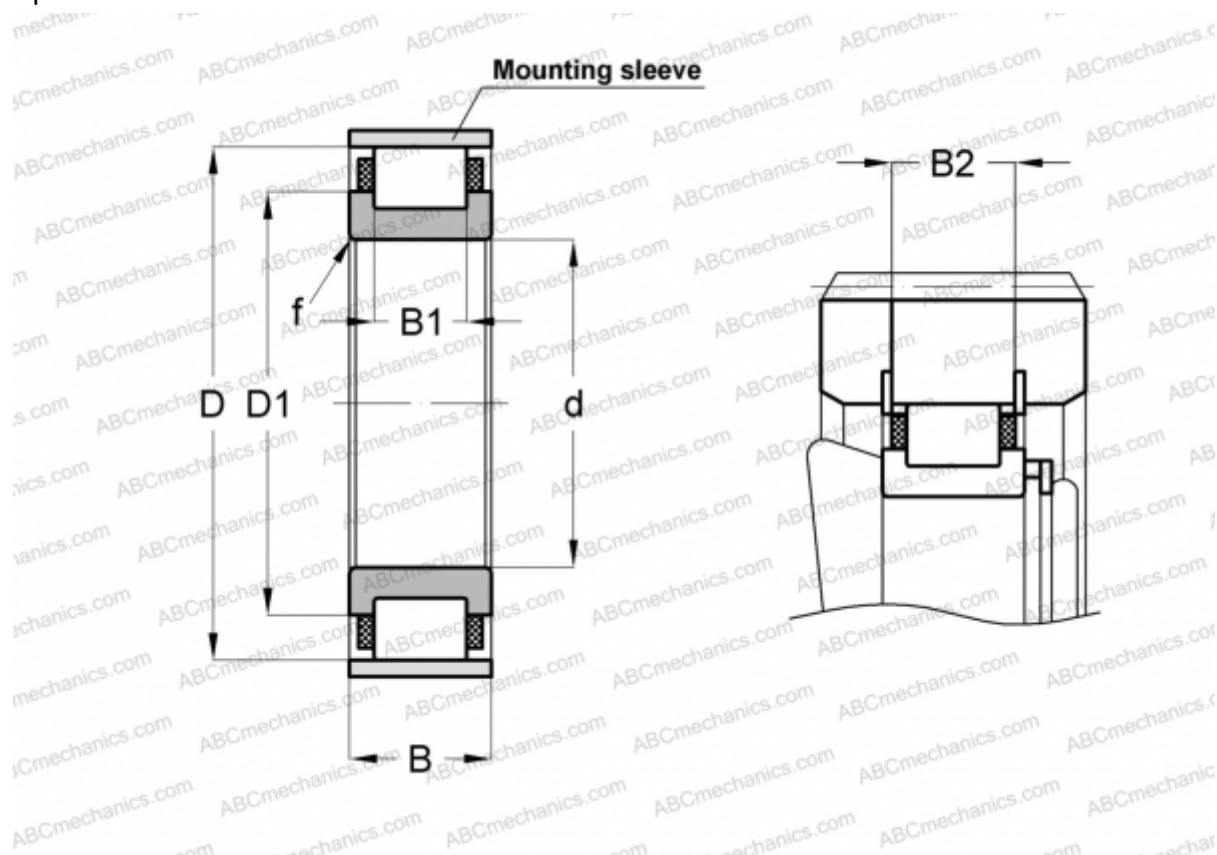

RN330-E-MPVX INA

Цилиндрические роликоподшипники

ТИП: Роликоподшипники, Цилиндрические, Однорядные, Без наружного кольца, С сепаратором

Технические характеристики

РАЗМЕРЫ, ММ

d	150,000
D	283,000
D1	209,500
B	65,000
B1	45,000
B2	60,700
f	4,000

МАССА, КГ 17,400

ПРОИЗВОДИТЕЛЬ [INA](http://www.ina.com)

СОПУТСТВУЮЩИЕ ИЗДЕЛИЯ

SB280 4X7,5