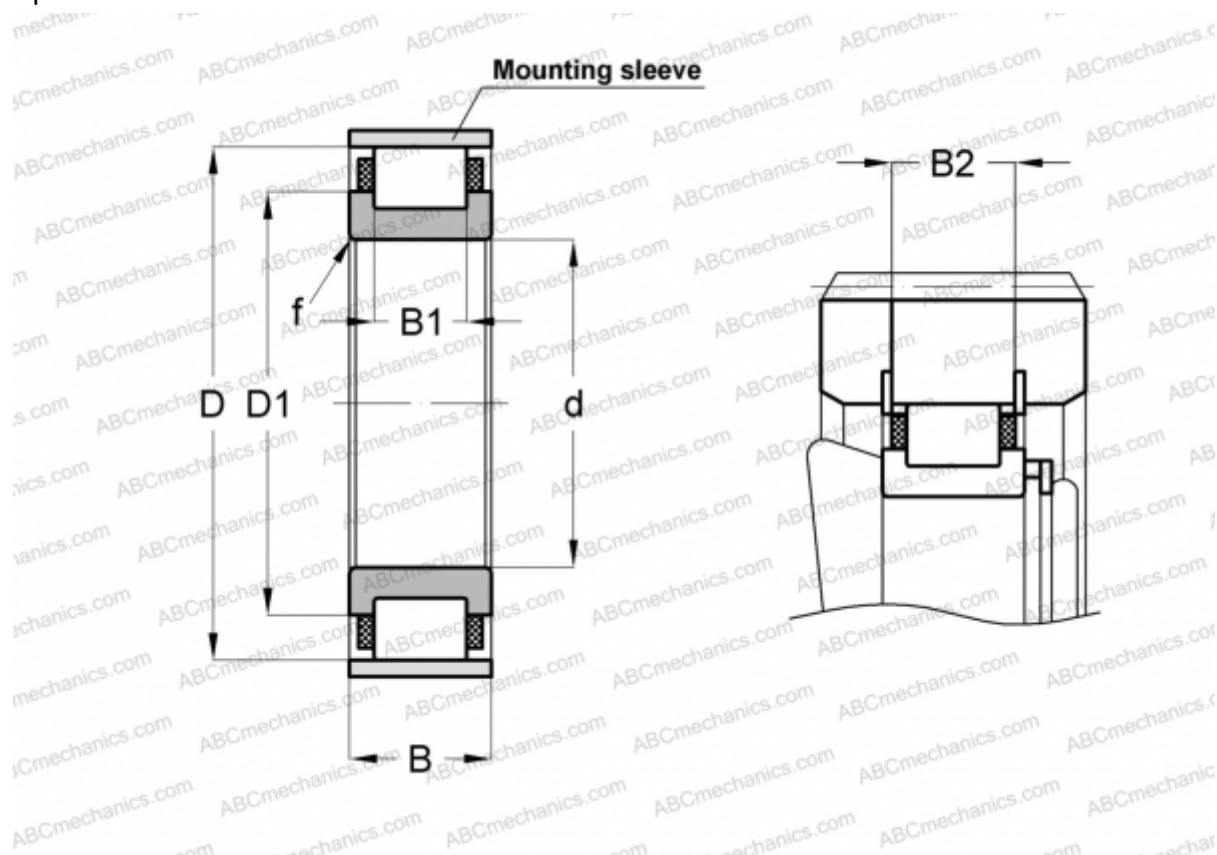

RN332-E-MPVX INA

Цилиндрические роликоподшипники

ТИП: Роликоподшипники, Цилиндрические, Однорядные, Без наружного кольца, С сепаратором

Технические характеристики

РАЗМЕРЫ, ММ

d	160,000
D	300,000
D1	221,600
B	68,000
B1	48,000
B2	63,700
f	4,000

МАССА, КГ 21,200

ПРОИЗВОДИТЕЛЬ [INA](#)

СОПУТСТВУЮЩИЕ ИЗДЕЛИЯ

SB300 4X7,5