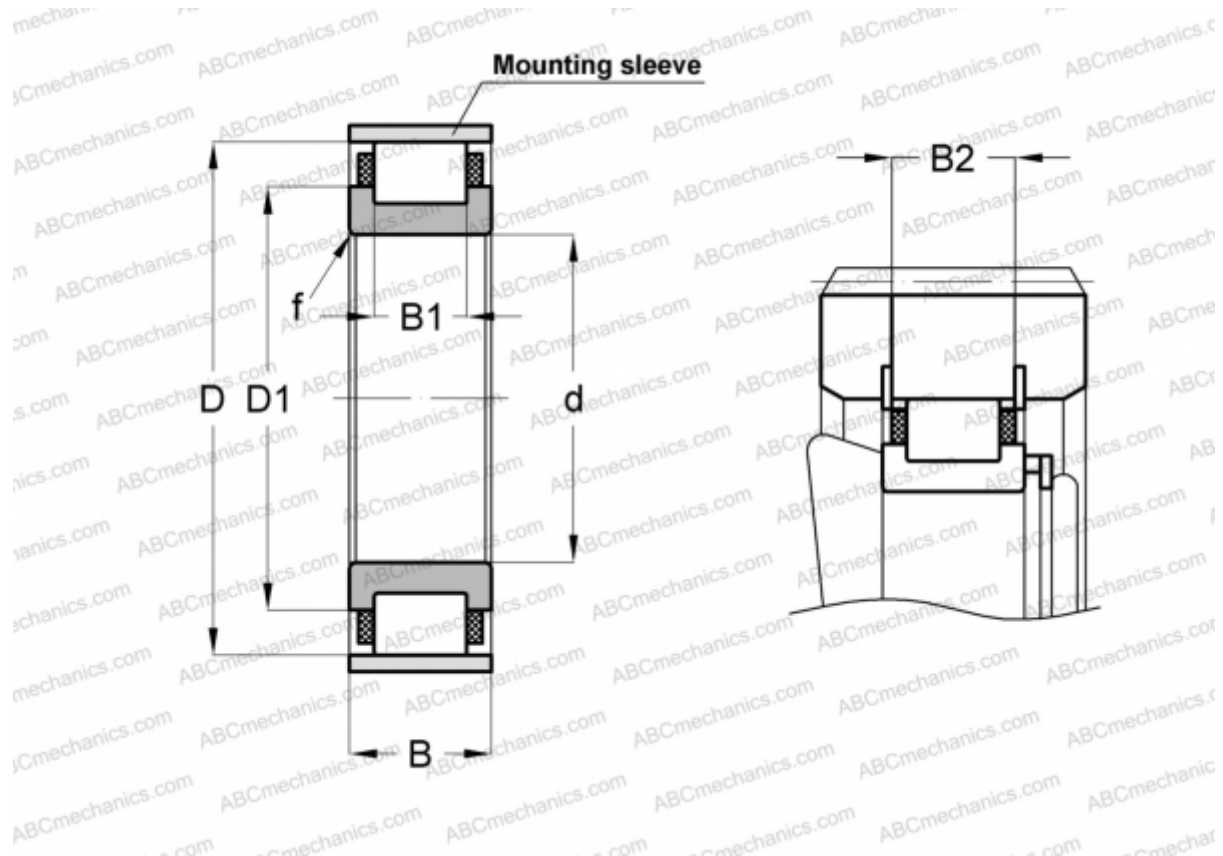

RN334-E-MPVX INA

Цилиндрические роликоподшипники

ТИП: Роликоподшипники, Цилиндрические, Однорядные, Без наружного кольца, С сепаратором

Технические характеристики

РАЗМЕРЫ, ММ

| | |
|----|---------|
| d | 170,000 |
| D | 318,000 |
| D1 | 237,000 |
| B | 72,000 |
| B1 | 50,000 |
| B2 | 67,700 |
| f | 4,000 |

МАССА, КГ 25,700

ПРОИЗВОДИТЕЛЬ [INA](#)

СОПУТСТВУЮЩИЕ ИЗДЕЛИЯ

SB320 4X7,5