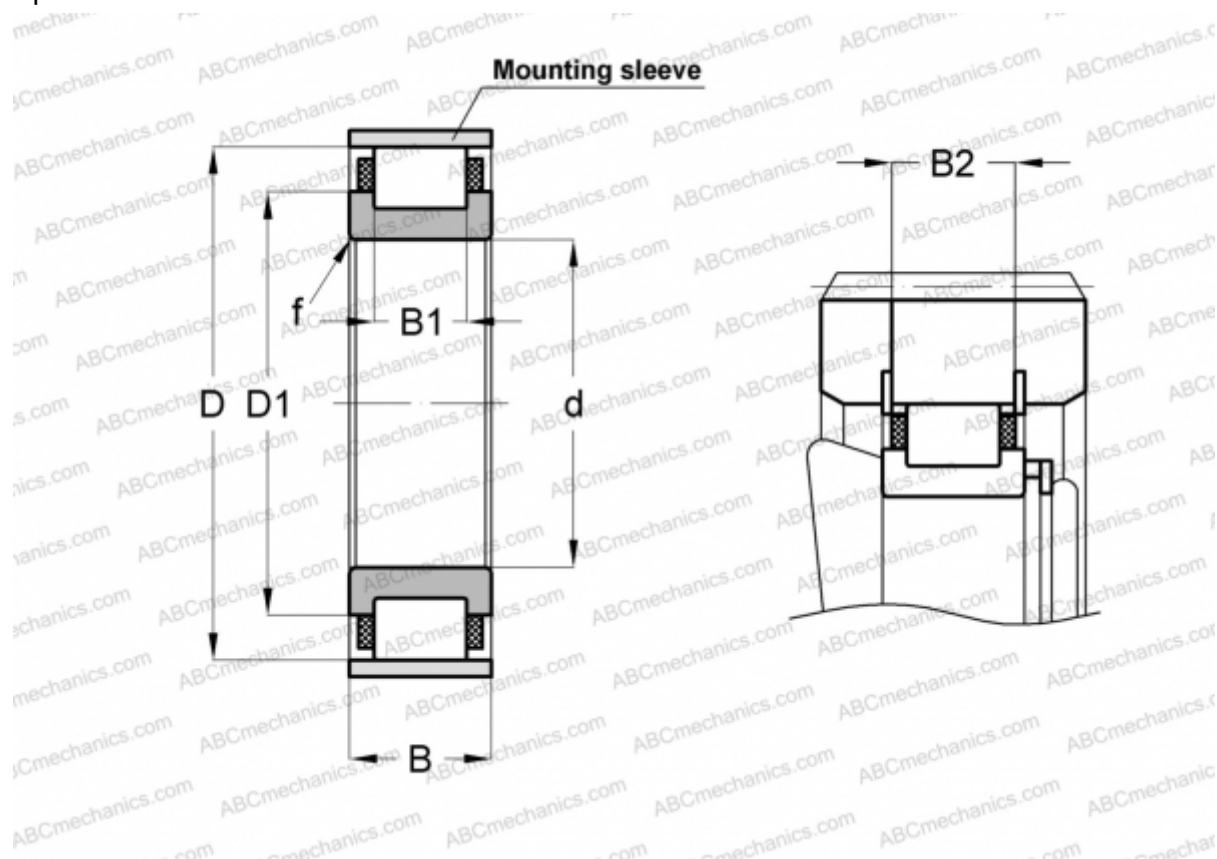

## RN336-E-MPVX INA

Цилиндрические роликоподшипники

ТИП: Роликоподшипники, Цилиндрические, Однорядные, Без наружного кольца, С сепаратором

#### РАЗМЕРЫ, ММ

d	180,000
D	335,000
D1	250,500
B	75,000
B1	52,000
B2	70,700
f	4,000

**МАССА, КГ** 28,200

**ПРОИЗВОДИТЕЛЬ** [INA](http://www.ina.com)

#### СОПУТСТВУЮЩИЕ ИЗДЕЛИЯ

SB340 4X7,5