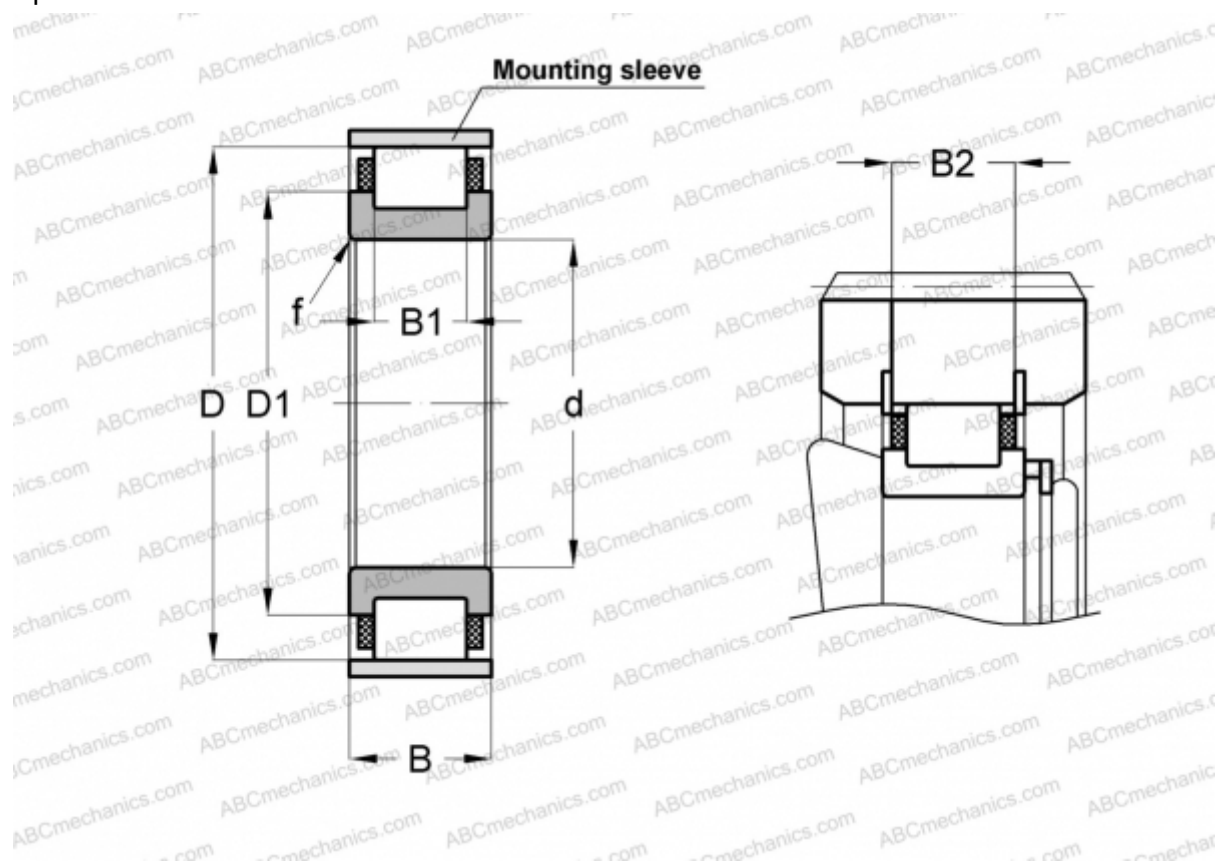

RN338-E-MPVX INA

Цилиндрические роликоподшипники

ТИП: Роликоподшипники, Цилиндрические, Однорядные, Без наружного кольца, С сепаратором

Технические характеристики

РАЗМЕРЫ, ММ

| | |
|----|---------|
| d | 190,000 |
| D | 353,000 |
| D1 | 265,400 |
| B | 78,000 |
| B1 | 54,000 |
| B2 | 73,700 |
| f | 5,000 |

МАССА, КГ 32,400

ПРОИЗВОДИТЕЛЬ [INA](http://www.ina.com)

СОПУТСТВУЮЩИЕ ИЗДЕЛИЯ

SB355 4X7,5