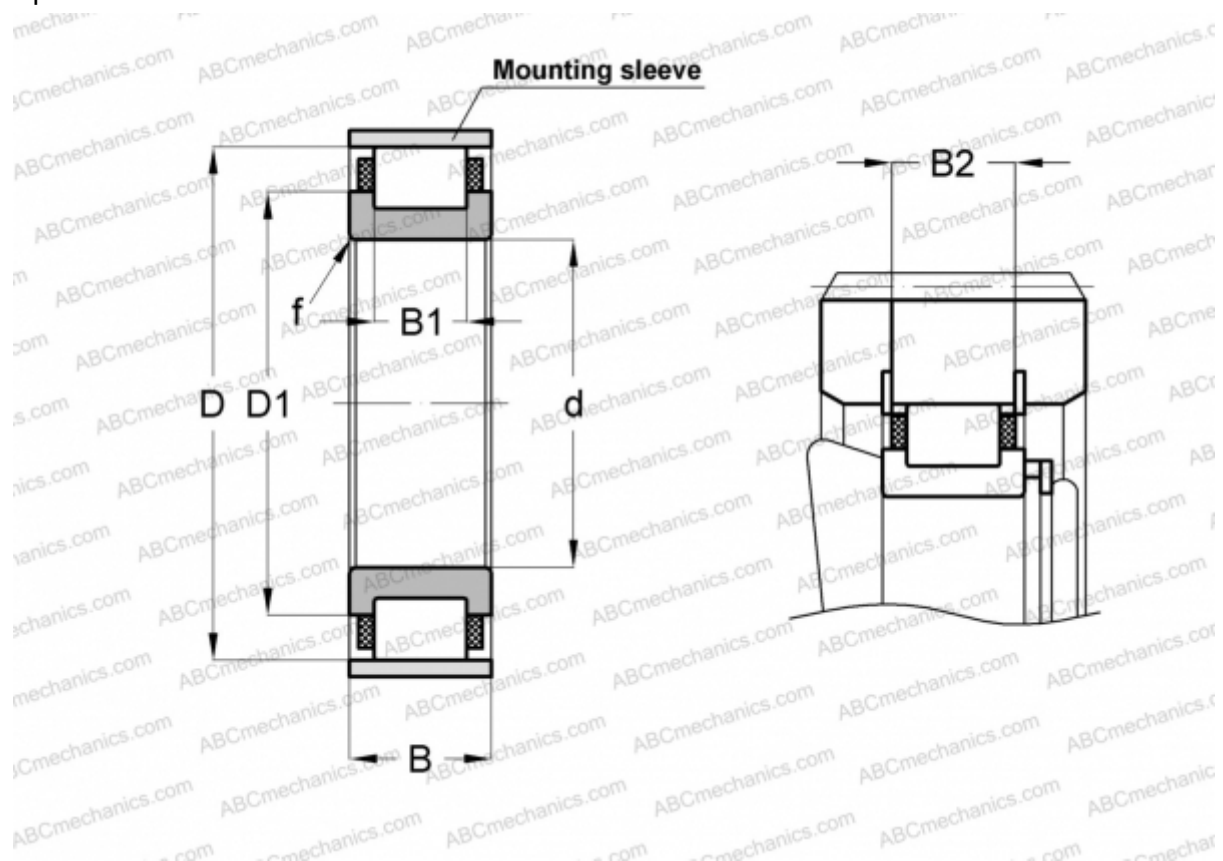

RN344-EX-MPVX INA

Цилиндрические роликоподшипники

ТИП: Роликоподшипники, Цилиндрические, Однорядные, Без наружного кольца, С сепаратором

Технические характеристики

РАЗМЕРЫ, ММ

d	220,000
D	406,000
D1	305,100
B	88,000
B1	62,000
B2	83,700
f	5,000

МАССА, КГ 49,000

ПРОИЗВОДИТЕЛЬ [INA](http://www.ina.com)

СОПУТСТВУЮЩИЕ ИЗДЕЛИЯ

SB410 4X7,5